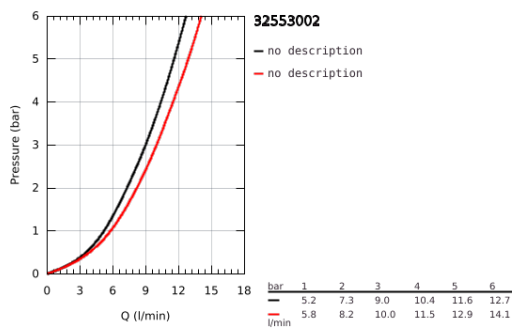

32 553 002 ZEDRA MONOMANDO DE FREGADERO 1/2"

DESCRIPCIÓN DEL PRODUCTO

- Color: Cromo
- GROHE Long-Life acabado duradero
- GROHE SilkMove Cartucho de discos cerámicos de 35 mm
- GROHE Acoplamiento magnético que garantiza una retracción fácil y un acoplamiento suave de la teleducha hasta la posición inicial
- Caño extraíble con doble chorro
- Inversor: chorro laminar/ chorro concentrado Jet SpeedClean
- Retorno automático del chorro de agua a chorro laminar
- Limitador de caudal ajustable
- Caño tubular giratorio
- Giratorio 360°
- Válvula anti-retorno
- Con conexiones flexibles
- Set de fijación metálico
- Aisla los conductos de agua internos, sin plomo y sin níquel.
- Caudal máximo a 3 bar: 10 l/min