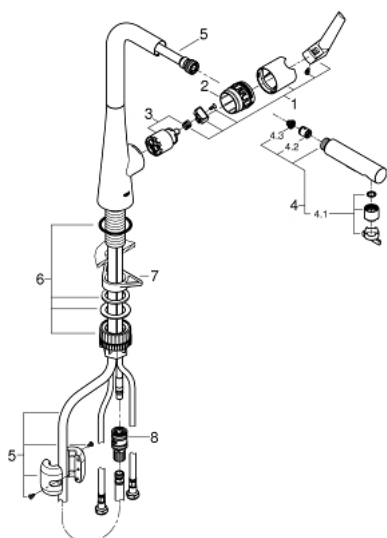

32 553 002 ZEDRA MONOMANDO DE FREGADERO 1/2"

DESCRIPCIÓN DEL PRODUCTO

- Color: Cromo
- GROHE Long-Life acabado duradero
- GROHE SilkMove Cartucho de discos cerámicos de 35 mm
- GROHE Acoplamiento magnético que garantiza una retracción fácil y un acoplamiento suave de la teleducha hasta la posición inicial
- Caño extraíble con doble chorro
- Inversor: chorro laminar/ chorro concentrado Jet SpeedClean
- Retorno automático del chorro de agua a chorro laminar
- Limitador de caudal ajustable
- Caño tubular giratorio
- Giratorio 360°
- Válvula anti-retorno
- Con conexiones flexibles
- Set de fijación metálico
- Aisla los conductos de agua internos, sin plomo y sin níquel.
- Caudal máximo a 3 bar: 10 l/min

32 553 002 ZEDRA MONOMANDO DE FREGADERO 1/2"

32 553 002 ZEDRA MONOMANDO DE FREGADERO 1/2"

PIEZAS DE REPUESTO, julio 2017 – ahora

- 1: Palanca accionamiento (Número de pedido 48476000)
- 2: Anillo roscado (Número de pedido 48517000)
- 3: Cartucho (Número de pedido 46374000)
- 4: Teleducha (Número de pedido 48474000)
- 4.1: Mousseur completo (Número de pedido 48275000)
- 4.2: Racor con Válvula anti-retorno (Número de pedido 08565000)
- 4.3: Filtro (Número de pedido 0676800M)
- 5: Flexo de ducha (Número de pedido 48472000)
- 6: Set de montaje (Número de pedido 48477000)
- 7: Triángulo estabilizador (Número de pedido 05334000)
- 8: Toma rápida para flexo de cocina extraíble (Número de pedido 46338000)