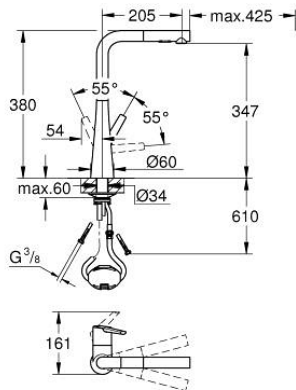

32 553 002 ZEDRA MONOMANDO DE FREGADERO 1/2"

DESCRIPCIÓN DEL PRODUCTO

- Color: Cromo
- GROHE Long-Life acabado duradero
- GROHE SilkMove Cartucho de discos cerámicos de 35 mm
- GROHE Acoplamiento magnético que garantiza una retracción fácil y un acoplamiento suave de la teleducha hasta la posición inicial
- Caño extraíble con doble chorro
- Inversor: chorro laminar/ chorro concentrado Jet SpeedClean
- Retorno automático del chorro de agua a chorro laminar
- Limitador de caudal ajustable
- Caño tubular giratorio
- Giratorio 360°
- Válvula anti-retorno
- Con conexiones flexibles
- Set de fijación metálico
- Aisla los conductos de agua internos, sin plomo y sin níquel.
- Caudal máximo a 3 bar: 10 l/min

32 553 002 ZEDRA MONOMANDO DE FREGADERO 1/2"

32 553 002 ZEDRA MONOMANDO DE FREGADERO 1/2"

PIEZAS DE REPUESTO, julio 2017 – ahora

- 1: Palanca accionamiento (Número de pedido 48476000)
- 2: Anillo roscado (Número de pedido 48517000)
- 3: Cartucho (Número de pedido 46374000)
- 4: Teleducha (Número de pedido 48474000)
- 4.1: Mousseur completo (Número de pedido 48275000)
- 4.2: Racor con Válvula anti-retorno (Número de pedido 08565000)
- 4.3: Filtro (Número de pedido 0676800M)
- 5: Flexo de ducha (Número de pedido 48472000)
- 6: Set de montaje (Número de pedido 48477000)
- 7: Triángulo estabilizador (Número de pedido 05334000)
- 8: Toma rápida para flexo de cocina extraíble (Número de pedido 46338000)