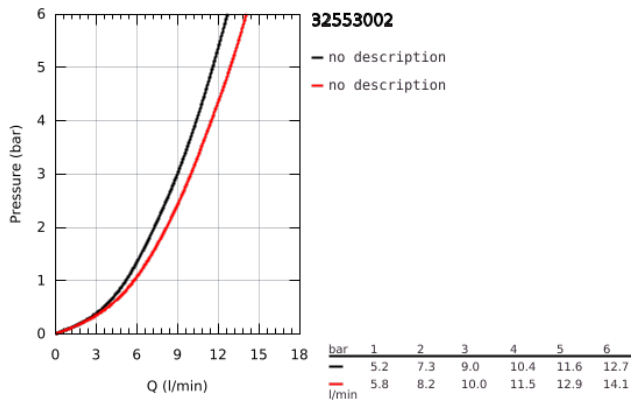

32 553 002 ZEDRA MONOMANDO DE FREGADERO 1/2"