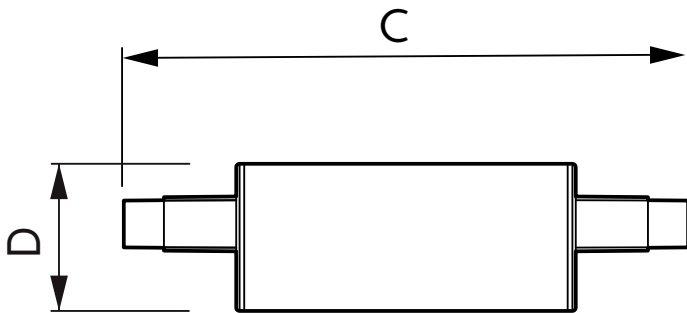

CorePro LED lineales R7S

Mecánicos y de carcasa

Forma de la bombilla	Otros

Aprobación y aplicación

Clase de eficiencia energética	E
Consumo energético kWh/1000 h	8 kWh
Número de registro EPREL	465219
EyeComfort	Sí

Datos de producto

Nombre de producto del pedido	CorePro LEDlineal ND 7.5-60W R7S 78mm830

Nombre completo del producto	CorePro LEDlineal ND 7.5-60W R7S 78mm830
Full EOC	871869671394500
Código de pedido	71394500
Código 12NC	929001339002
Cantidad por paquete	1
EAN/UPC - Producto/Caja	8718696713945
Numerador SAP - Paquetes por caja exterior	10
Embalaje con código EAN/UPC	8718696713952

Plano de dimensiones

Product	D	C
CorePro LEDlineal ND 7.5-60W R7S 78mm830	29 mm	78 mm