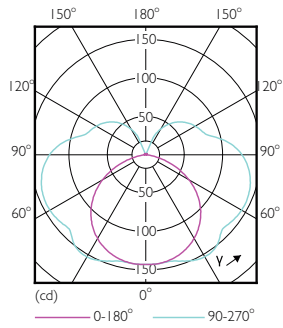

Datos técnicos de la luz	
Código de color	830 [CCT of 3000K]
Flujo luminoso	950 lm
Designación de color	Blanco (WH)
Temperatura de color correlacionada (Nom)	3000 K
Eficacia lumínica (nominal) (nom.)	126,67 lm/W
Consistencia del color	<6
Índice de reproducción cromática (IRC)	80
LLMF al fin de vida útil nominal (nom.)	70 %
Valor de parpadeo (PstLM)	1

Plano de dimensiones

Product	D	C
CorePro LEDlineal ND 7.5-60W R7S 78mm830	29 mm	78 mm

Datos fotométricos

Spectral Power Distribution Colour - CorePro LEDlineal ND 7.5-60W R7S 78mm830

Accent Lighting Spots - CorePro LEDlineal ND 7.5-60W R7S 78mm830

CorePro LED lineales R7S

Datos fotométricos

Light Distribution Diagram - CorePro LEDlinear ND 7.5-60W R7S 78mm830

Vida útil

Life Expectancy Diagram - CorePro LEDlinear ND 7.5-60W R7S 78mm830

Lumen Maintenance Diagram - CorePro LEDlinear ND 7.5-60W R7S 78mm830