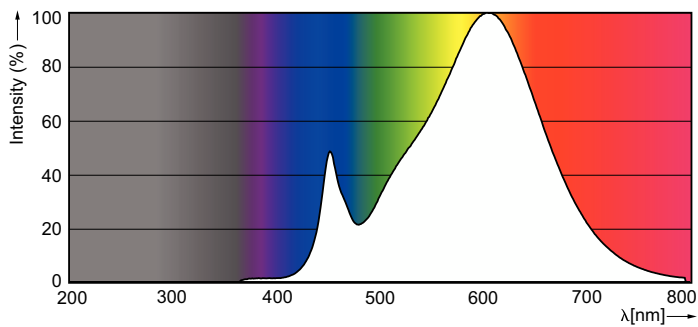

Datos fotométricos

Spectral Power Distribution Colour - CorePro LEDlineal ND 7.5-60W R7S 78mm830

Accent Lighting Spots - CorePro LEDlineal ND 7.5-60W R7S 78mm830