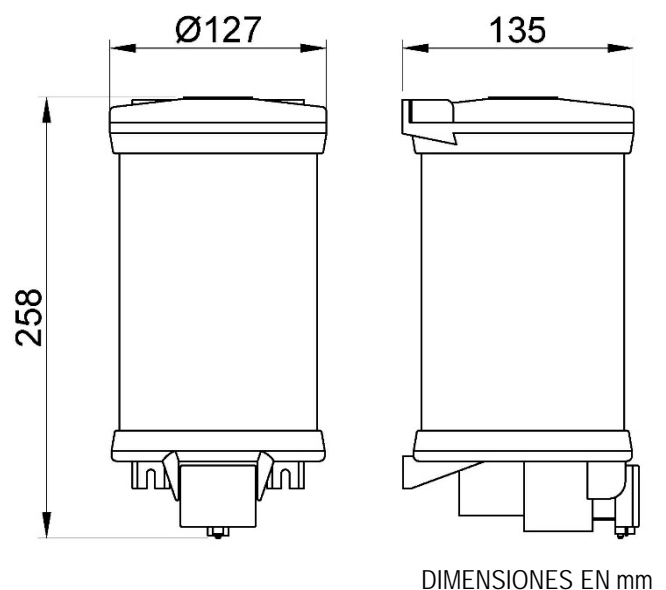

**Dosificador de jabón líquido**

- Dosificador de jabón de accionamiento manual.
- Diseñado para adosar a pared.
- Visión de contenido de jabón en depósito transparente.
- Cierre con llave especial incluida.

**COMPONENTES Y CARACTERÍSTICAS TÉCNICAS**

- Fabricado de ABS.
- Dimensiones: 258 alto, Ø127 ancho, 135 fondo (mm).
- Capacidad: 2000 ml.
- Tornillería incluida.

**TEXTO SUGERIDO PARA PRESCRIPCIÓN**

Dosificador de jabón líquido NOFER, de ABS de accionamiento manual para adosar a pared. Cierre de seguridad con llave especial incluida. Dimensiones: 258 alto, Ø127 ancho, 135 fondo (mm).

**ESQUEMA DIMENSIONAL**

NOFER S.L.  
 Ctra. Laureà Miró, 385-387  
 08980 · Sant Feliu de Llobregat (Barcelona)  
 Tel +34 934 742 423 · Fax +34 934 743 548  
 nofer@nofer.com · www.nofer.com

**Productos Relacionados**