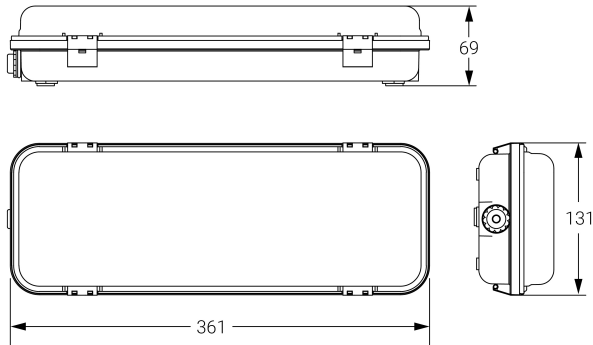

HERMETIC

Ficha técnica

Alumbrado de Emergencia

Ref. DE-1100L

UNE 60598-2-22
230V 50/60HZ

Alumbrado de Emergencia: HERMETIC. Referencia: DE-1100L, fabricado por Normalux. Lúmenes 1200 lm. Autonomía (h) 1h. Modo de funcionamiento: No permanente. Tipo de instalación: Superficie. Fuente de Luz: Led. Batería de: Ni-MH 8,4V/2Ah. IP: 65. IK: 10. Versión: Estándar. Acabado: Blanco. Carcasa de: Policarbonato. Voltaje: 230V 50/60Hz. Dimensiones (mm): 361 x 131 x 69 mm. Manufacturado según la normativa UNE 60598-2-22. Compatible con telemando S-TE.

Dimensiones (mm):

Lúmenes	1200 lm
Temperatura de color (K)	5700
Fuente de Luz	Led
Autonomía (h)	1h
Batería	Ni-MH 8,4V/2Ah
Potencia (W)	2,05W
Modo de funcionamiento	No permanente
Clase	II
IP	65
IK	10
Temperatura de funcionamiento (°C)	5 a 35
Telemandable	Sí

Datos fotométricos: