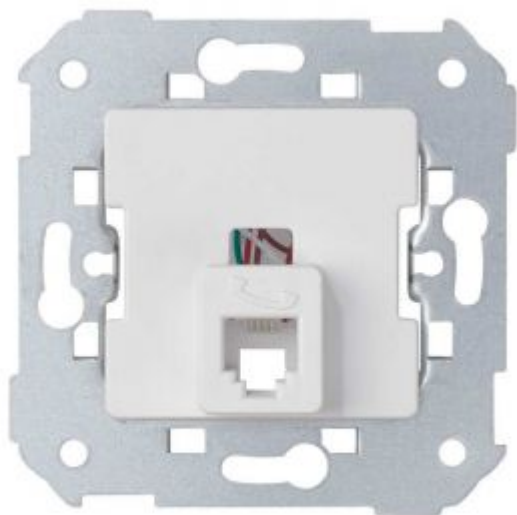

## Toma telefónica con 6 contactos RJ12 grafito

REF 75481-32