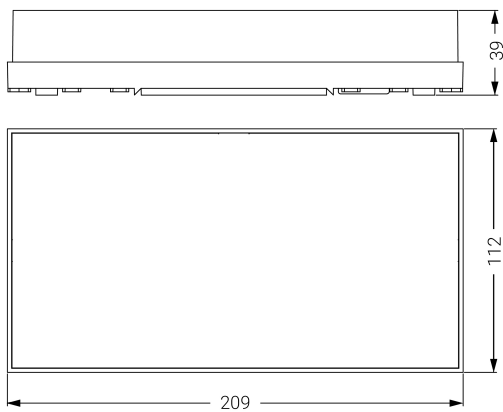

Dimensiones (mm):

Datos fotométricos:

Ficha técnica

Alumbrado de Emergencia

Ref. SS-100L

UNE 60598-2-22
230V 50/60HZ

Alumbrado de Emergencia: SMART. Referencia: SS-100L, fabricado por Normalux. Lúmenes 70 lm. Autonomía (h) 1h. Modo de funcionamiento: No permanente. Tipo de instalación: Superficie. Fuente de Luz: Led. Batería de: Ni-Cd 3,6V/300mAh. IP: 42. IK: 07. Versión: Estándar. Acabado: Blanco. Carcasa de: PC+ABS Autoextinguible. Voltaje: 230V 50/60Hz. Dimensiones (mm): 209 x 112 x 39 mm. Manufacturado según la normativa UNE 60598-2-22. Compatible con telemando S-TE.