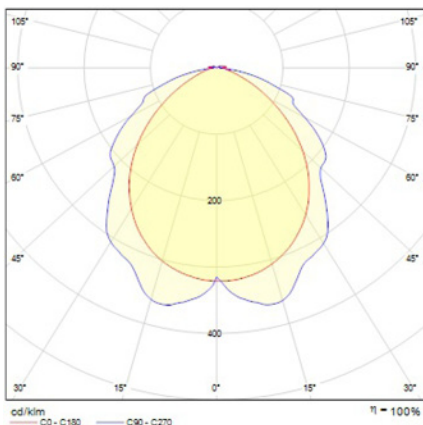

Dimensiones (mm):

Datos fotométricos:

Ficha técnica

Alumbrado de Emergencia

Ref. SS-100L

UNE 60598-2-22
230V 50/60HZ

Alumbrado de Emergencia: SMART. Referencia: SS-100L, fabricado por Normalux. Lúmenes 70 lm. Autonomía (h) 1h. Modo de funcionamiento: No permanente. Tipo de instalación: Superficie. Fuente de Luz: Led. Batería de: Ni-Cd 3,6V/300mAh. IP: 42. IK: 07. Versión: Estándar. Acabado: Blanco. Carcasa de: PC+ABS Autoextinguible. Voltaje: 230V 50/60Hz. Dimensiones (mm): 209 x 112 x 39 mm. Manufacturado según la normativa UNE 60598-2-22. Compatible con telemando S-TE.

Lúmenes	70 lm
Temperatura de color (K)	5700
Fuente de Luz	Led
Autonomía (h)	1h
Batería	Ni-Cd 3,6V/300mAh
Potencia (W)	0,34W
Modo de funcionamiento	No permanente
Clase	II
IP	42
IK	07
Temperatura de funcionamiento (°C)	5 a 35
Telemandable	Sí