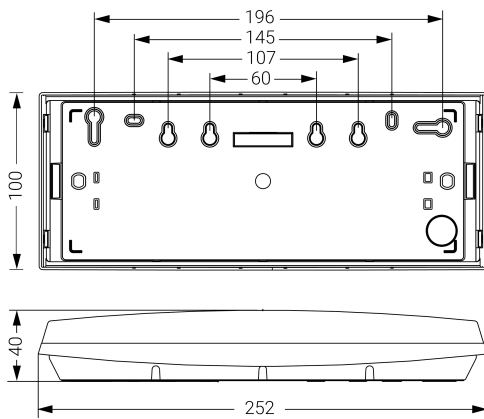

Alumbrado de Emergencia

Ref. G-500L

UNE 60598-2-22
230V 50/60HZ

Alumbrado de Emergencia: GS. Referencia: G-500L, fabricado por Normalux. Lúmenes 500 lm. Autonomía (h) 1h. Modo de funcionamiento: No permanente. Tipo de instalación: Superficie. Fuente de Luz: Led. Batería de: Ni-MH 7.2V/850mAh. IP: 44. IK: 07. Versión: Estándar. Acabado: Blanco. Carcasa de: PC+ABS Autoextinguible. Voltaje: 230V 50/60Hz. Dimensiones (mm): 252 x 100 x 40 mm. Manufacturado según la normativa UNE 60598-2-22. Compatible con telemando S-TE.

Dimensiones (mm):

Lúmenes	500 lm
Temperatura de color (K)	5700
Fuente de Luz	Led
Autonomía (h)	1h
Batería	Ni-MH 7.2V/850mAh
Potencia (W)	1,1W
Modo de funcionamiento	No permanente
Clase	II
IP	44
IK	07
Temperatura de funcionamiento (°C)	5 a 35
Telemandable	Sí

Datos fotométricos: