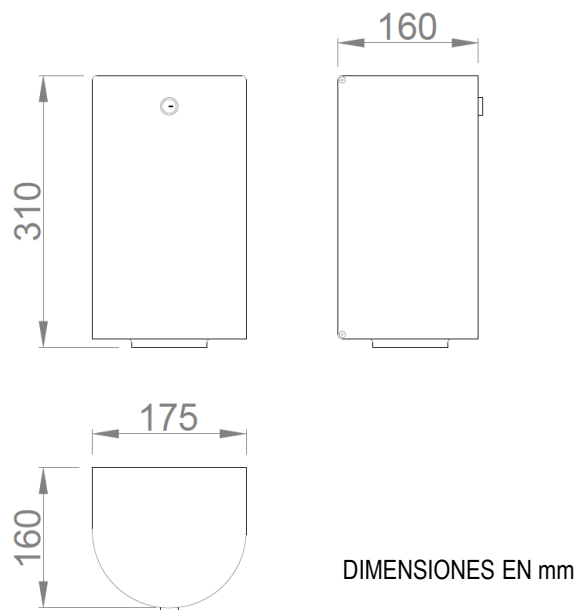

Dispensador de papel mecha

- Dispensador de papel toalla tipo mecha
- Adecuado para adosar a pared.
- Carcasa de acero inoxidable acabado brillo. Disponible también en acabado satinado (NOFER 04099.MINI.S).
- Robusto y anti-vandálico.
- Apertura frontal.
- Cerradura de seguridad con llave incluida.
- Para su servicio estirar del papel mecha desde el centro, sacando previamente el cartón interior de la bobina de papel.

COMPONENTES Y CARACTERÍSTICAS TÉCNICAS

- Fabricado de chapa de acero inoxidable AISI 304 de 0,8 mm de espesor.
- Consumible: NOFER 06005.
- Capacidad: 1 bobina. Dimensiones máximas Ø135, 200 alto (mm).
- Dimensiones: 300 alto x 175 ancho x 160 fondo (mm).
- Instalación mediante el montaje de 3 tronillos a pared. Tornillería incluida.
- Mantenimiento: el acero inoxidable requiere mantenimiento ya que la suciedad con el tiempo puede llegar a dañar el cromo (Cr) que contiene el acero inoxidable. Recomendamos una limpieza mensual con un producto especializado para acero inoxidable.

TEXTO SUGERIDO PARA PRESCRIPCIÓN

Dispensador de papel toalla tipo mecha NOFER, de acero inoxidable AISI 304 acabado brillo. Apertura frontal y cierre de seguridad con llave. Dimensiones: 310 alto x 175 ancho x 160 fondo (mm).

ESQUEMA DIMENSIONAL

NOFER S.L.
 Avenida de la fama, 118
 08940 · Cornellà de Llobregat (Barcelona)
 Tel +34 934 742 423 · Fax +34 934 743 548
 nofer@nofer.com · www.nofer.com

Productos Relacionados

04099.S