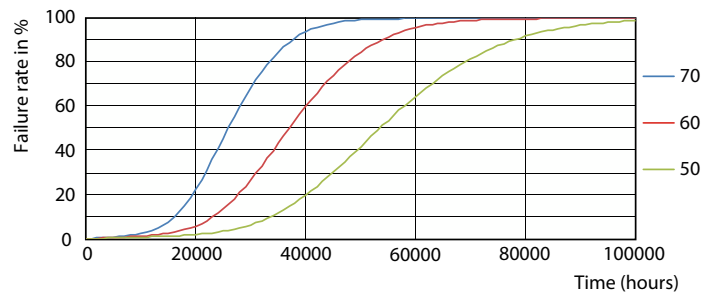

CorePro tubo LED EM/230V T8

Datos fotométricos

General uniform lighting - CorePro LEDtube 600mm 8W 840 T8

Vida útil

Life Expectancy Diagram - CorePro LEDtube 600mm 8W 840 T8