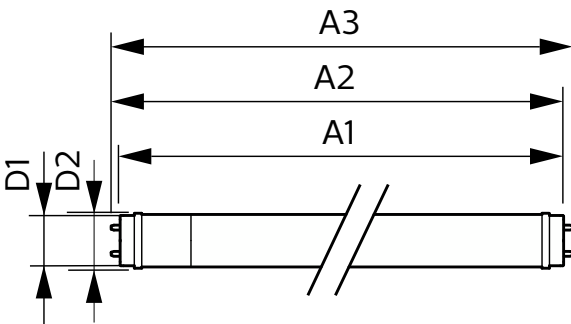

## Plano de dimensiones

Product	D1	D2	A1	A2	A3
CorePro LEDtube 600mm 8W 840 T8	25,7 mm	28 mm	588,5 mm	595,5 mm	602,5 mm