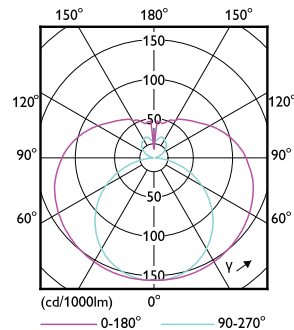

Datos fotométricos

Light Distribution Diagram - CorePro LEDtube 600mm 8W 840 T8