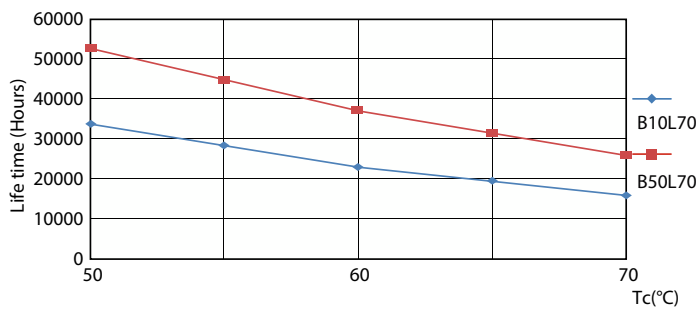

Life Expectancy Diagram - CorePro LEDtube 600mm 8W 840 T8

Life Expectancy Diagram - CorePro LEDtube 600mm 8W 840 T8