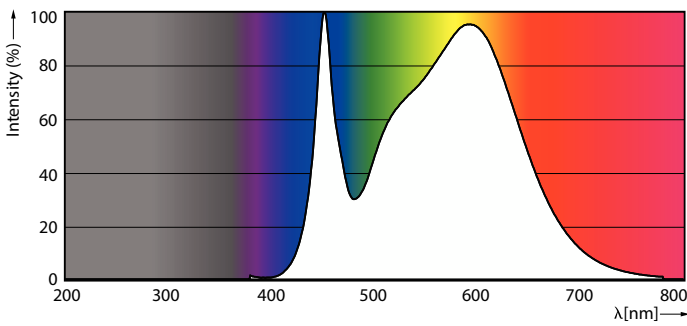

Datos fotométricos

Spectral Power Distribution Colour - CorePro LEDtube 600mm 8W 840 T8