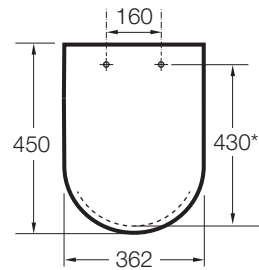

MERIDIAN

Tapa y asiento de Supralit® para inodoro con caída amortiguada

PVPR (IVA INCLUIDO)

135,52 €

DIBUJOS TÉCNICOS

CARACTERÍSTICAS

Tapa y asiento de Supralit® para inodoro con caída amortiguada

Adecuado para: Inodoro

EasyFix®

Forma: Redonda

Fácil extracción

Material de las bisagras: Latón cromado

Supralit®

Cierre con caída amortiguada SoftClose®

EasyClean®

Material antibacteriano

COMPATIBLE

Taza con salida dual para
inodoro de tanque bajo

342245..0

Taza suspendida Rimless
con salida horizontal

34624L..0

Meridian

Un solo concepto para mil y una soluciones. Un solo concepto para satisfacer cualquier necesidad. La gama más versátil y más global.