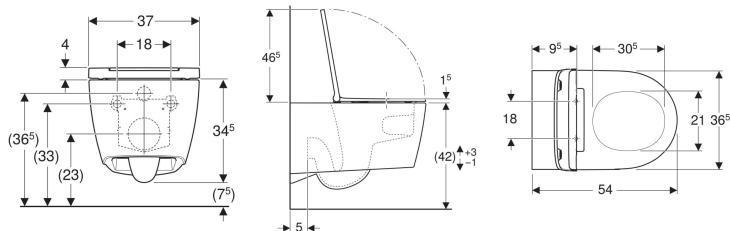

Juego de inodoro suspendido de fondo profundo Geberit ONE, forma cerrada, TurboFlush, con asiento y tapa del inodoro

Imagen de ejemplo

Aplicaciones

- Para cisternas empotradas

Propiedades

- Suspendido
- Inodoro de fondo profundo
- Inodoro cerámico sin borde de descarga con sistema de descarga TurboFlush
- Fijación simple mediante fijación a pared Geberit modelo EFF3 para inodoro
- Borde superior de cerámica ajustable de 41–45 cm
- Serie 1, cantidad total 7 / 6 / 5 / 4 l, según EN 997
- Serie 2 según EN 997

- Descarga de 4 l
- Fijación oculta
- Fijación simple mediante engranajes para una transmisión de fuerza óptima
- Asiento y tapa del inodoro de plástico termoestable
- Anclajes de acero
- Tapa del inodoro superpuesta
- Diseño estrecho
- Asiento y tapa del inodoro extraíble sin herramientas
- Se ajusta a las recomendaciones de KRINKO

Información técnica

Material	Cerámica sanitaria
Distancia de fijación	18 cm

Volumen de suministro

- Inodoro cerámico
- Asiento y tapa del inodoro
- Juego de aislamiento acústico
- Juego de conexión
- Material de fijación

N.º de art.	Color / superficie	B	H	T	Bisagras QuickRelease	Mecanismo SoftClosing
500.201.01.1	Inodoro cerámico: blanco/KeraTect Cubierta de diseño: blanca	36.5 cm	34.5 cm	54 cm	Sí	Sí
500.202.01.1	Inodoro cerámico: blanco/KeraTect Cubierta de diseño: cromado brillante	36.5 cm	34.5 cm	54 cm	Sí	Sí
500.202.JT.1	Inodoro cerámico: blanco mate Cubierta de diseño: cromado brillante	37 cm	34.5 cm	54 cm	Sí	Sí