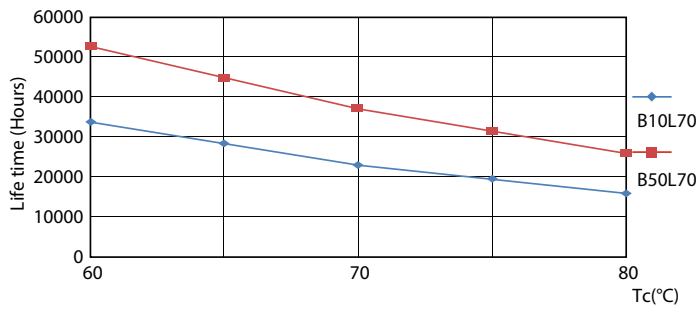

Life Expectancy Diagram - CorePro LEDtube 1200mm 15.5W 865 T8

Life Expectancy Diagram - CorePro LEDtube 1200mm 15.5W 865 T8