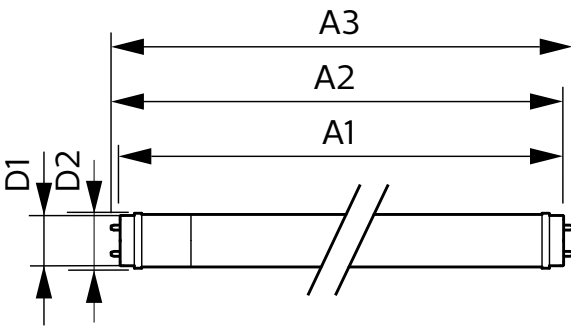

Plano de dimensiones

Product	D1	D2	A1	A2	A3
CorePro LEDtube 1200mm 15.5W 865 T8	25,7 mm	28 mm	1.198 mm	1.205 mm	1.212 mm

Datos fotométricos

Light Distribution Diagram - CorePro LEDtube 1200mm 15.5W 865 T8