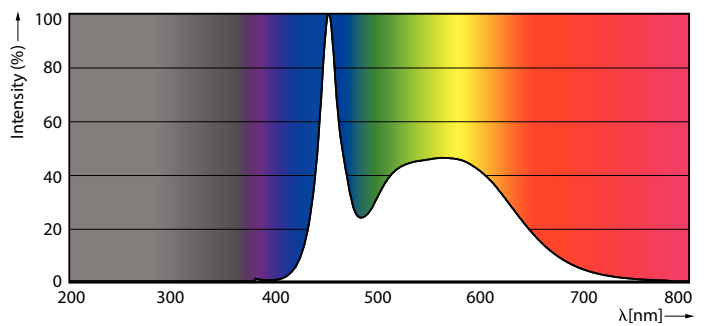

Spectral Power Distribution Colour - CorePro LEDtube 1200mm 15.5W 865 T8