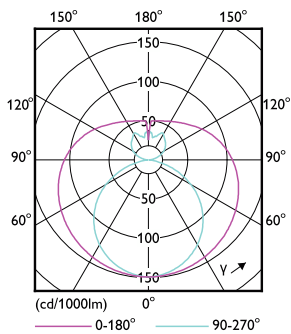

Plano de dimensiones

Product	D1	D2	A1	A2	A3
CorePro LEDtube 1200mm 15.5W 865 T8	25,7 mm	28 mm	1.198 mm	1.205 mm	1.212 mm

Datos fotométricos

Light Distribution Diagram - CorePro LEDtube 1200mm 15.5W 865 T8