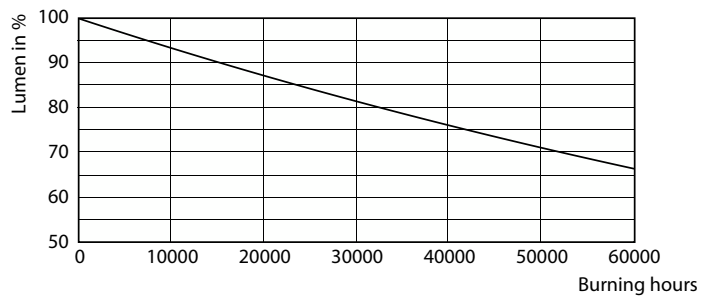

CorePro tubo LED EM/230V T8

Vida útil

Lumen Maintenance Diagram - CorePro LEDtube 1200mm 15.5W 865 T8