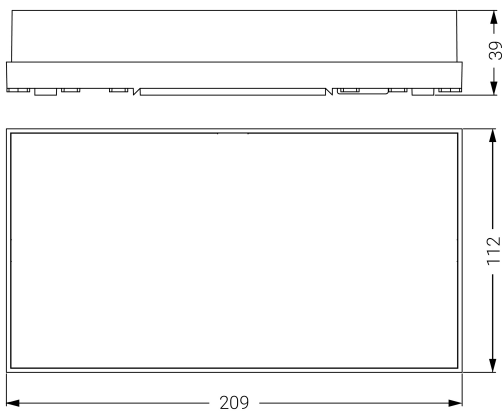

Ficha técnica

Alumbrado de Emergencia

Ref. SS-300L

UNE 60598-2-22
230V 50/60HZ

Alumbrado de Emergencia: SMART. Referencia: SS-300L, fabricado por Normalux. Lúmenes 330 lm. Autonomía (h) 1h. Modo de funcionamiento: No permanente. Tipo de instalación: Superficie. Fuente de Luz: Led. Batería de: Ni-Cd 6V/750mAh. IP: 42. IK: 07. Versión: Estándar. Acabado: Blanco. Carcasa de: PC+ABS Autoextinguible. Voltaje: 230V 50/60Hz. Dimensiones (mm): 209 x 112 x 39 mm. Manufacturado según la normativa UNE 60598-2-22. Compatible con telemando S-TE.

Dimensiones (mm):

Lúmenes	330 lm
Temperatura de color (K)	5700
Fuente de Luz	Led
Autonomía (h)	1h
Batería	Ni-Cd 6V/750mAh
Potencia (W)	1,08W
Modo de funcionamiento	No permanente
Clase	II
IP	42
IK	07
Temperatura de funcionamiento (°C)	5 a 35
Telemandable	Sí

Datos fotométricos: