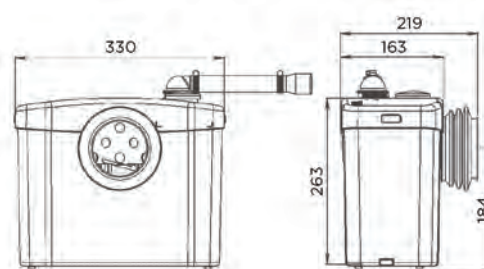

→ Diámetro entradas
ext.: 100 mm

cuchilla de una sola lámina

MATERIAL SUMINISTRADO

Válvula antirretorno, conectores, filtro de carbón activo incluido para neutralizar los olores.

OPCIONAL

Sanialarm
Código EAN: 3308810042799
Referencia: SANIALARM
PVP: 60 €

CURVA DE CAUDAL

Altura de evacuación (m)

DIMENSIONES

Dimensiones (mm)