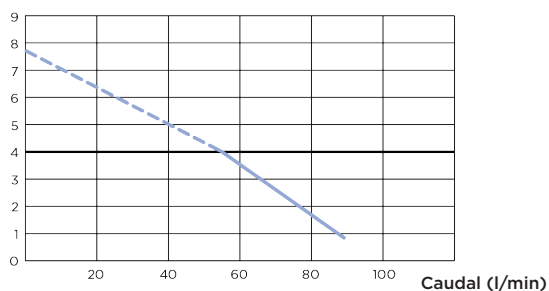

Sanitrit

4 m
100 m

BV Cert. 6045364

VENTAJAS DEL PRODUCTO

- Permite crear un aseo en espacios desaprovechados o sin evacuación tradicional
- Funcionamiento silencioso

CONEXIONES

← Diámetro ext. de evacuación:
22/28/32 mm

→ Diámetro entradas
ext.: 100 mm

cuchilla de una sola lámina

MATERIAL SUMINISTRADO

Válvula antirretorno, conectores, filtro de carbón activo incluido para neutralizar los olores.

OPCIONAL

Sanialarm
Código EAN: 3308810042799
Referencia: SANIALARM
PVP: 60 €

CURVA DE CAUDAL

Altura de evacuación (m)

DIMENSIONES

Dimensiones (mm)