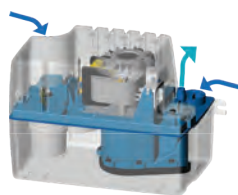

## CONEXIONES

← Diámetro de evacuación int. (mm): 10 mm

→ Diámetro entradas: 28 mm

## MATERIAL SUMINISTRADO

Válvula antirretorno, tornillos de fijación, 1 adaptador de entrada, 1 adaptador de salida (Ø 50 mm), 1 tubo de evacuación de 5 m, 1 cable de alimentación de 1,5 m, 1 tapón de goma, 1 precableado para alarma

## CARACTERÍSTICAS TÉCNICAS

Potencia máxima de la caldera	Gasoil 30, Gas 50 kW
Número de entradas	2
Diámetro entradas	28 mm
Diámetro de evacuación int. (mm)	10 mm
Volumen del depósito	2,2 L
Temperatura máxima de las aguas entrantes	80°C (S3 15%)
Voltaje - Frecuencia	220-240 V - 50-60 Hz
Potencia máx. absorbida	60 W
Intensidad máxima absorbida	0,52 A
Índice de protección	IP24
Clase eléctrica	I
Nivel sonoro	< 45 dB(A)
Precableado para alarma externa	Sí
<b>Identificación y logística</b>	
Peso bruto	3 kg
Código EAN	3308815083674
Referencia	SK6
PVP (sin IVA)	133 €