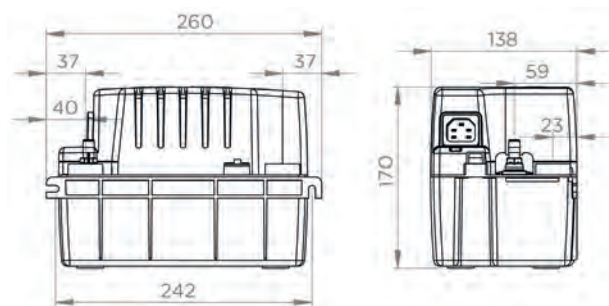

## CARACTERÍSTICAS TÉCNICAS

Potencia máxima de la caldera	Gasoil 30, Gas 50 kW
Número de entradas	2
Diámetro entradas	28 mm
Diámetro de evacuación int. (mm)	10 mm
Volumen del depósito	2,2 L
Temperatura máxima de las aguas entrantes	80°C (S3 15%)
Voltaje - Frecuencia	220-240 V - 50-60 Hz
Potencia máx. absorbida	60 W
Intensidad máxima absorbida	0,52 A
Índice de protección	IP24
Clase eléctrica	I
Nivel sonoro	< 45 dB(A)
Precableado para alarma externa	Sí
<b>Identificación y logística</b>	
Peso bruto	3 kg
Código EAN	3308815083674
Referencia	SK6
PVP (sin IVA)	133 €

## DIMENSIONES

Dimensiones (mm)