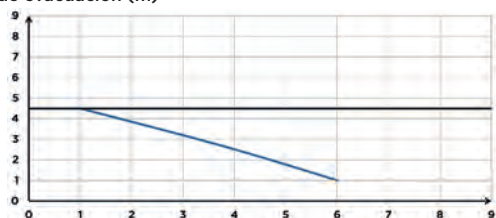

CURVA DE CAUDAL

Altura de evacuación (m)