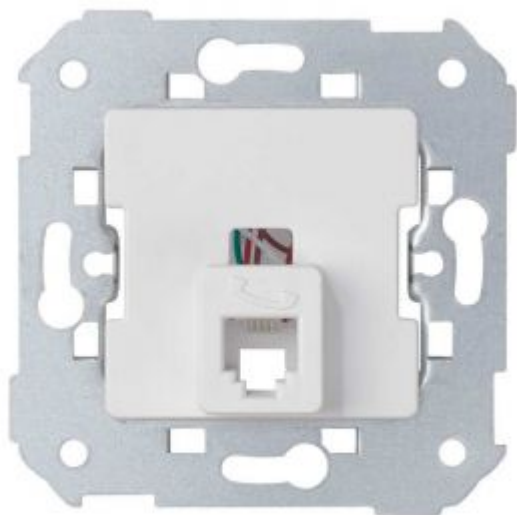

## Toma telefónica con 6 contactos RJ12 blanco

REF 75481-30