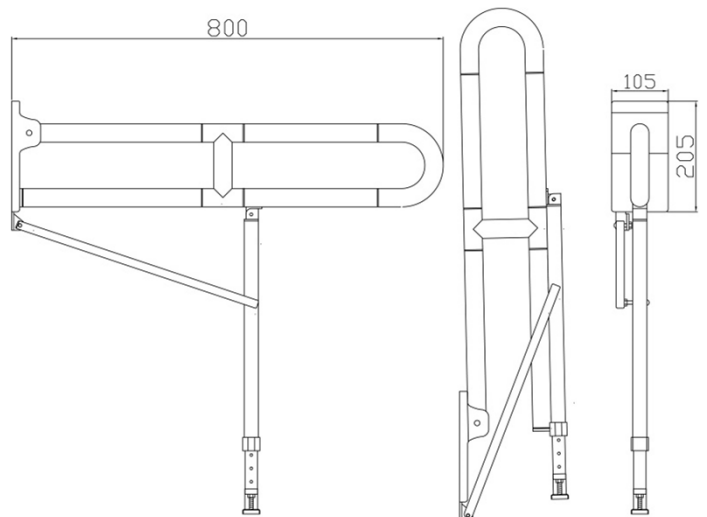

Barra de apoyo abatible con apoyo a suelo

- Barra de apoyo abatible para fijar en pared con pata de apoyo a suelo.
- Adecuada para apoyo en lavabos, wc-bidé, duchas y bañeras.
- Diseñada para aseos y baños adaptados a personas con movilidad reducida.
- Pata de apoyo a suelo para lugares donde la fijación a pared no es suficiente (paredes de cartón yeso, tabiques ligeros, etc.)

COMPONENTES Y CARACTERÍSTICAS TÉCNICAS

- Barra abatible de acero recubierto Nylon color blanco con protección anti-bacterias. Pata de apoyo de aluminio y soporte a pared de acero inoxidable AISI 304 con embellecedor Nylon color blanco.
- Dimensiones: longitud de la barra 800 mm. Soporte pared 205 alto x 105 ancho (mm).

TEXTO SUGERIDO PARA PRESCRIPCIÓN

Barra de apoyo abatible para fijar en pared con pata de apoyo a suelo NOFER o equivalente, fabricada de acero recubierto Nylon color blanco con protección anti-bacterias. Dimensiones: longitud de la barra 800 mm. Soporte pared 205 alto x 105 ancho (mm).

ESQUEMA DIMENSIONAL

DIMENSIONES EN mm

NOFER S.L.
 Avenida de la fama, 118
 08940 · Cornellà de Llobregat (Barcelona)
 Tel +34 934 742 423 · Fax +34 934 743 548
 nofer@nofer.com · www.nofer.com

Productos Relacionados