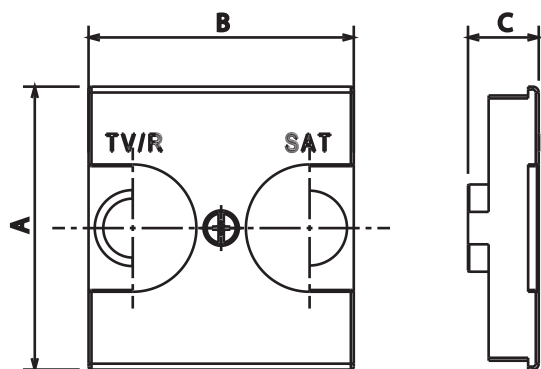

Classia
Frontal base televisión universal

RW4212 - RA4212 - RG4212

1. USO

Para poder instalar otras tomas TV/R - SAT.

2. GAMA

Denominación	N.º ref.
Frontal base TV/R-SAT, 2 módulos	<input type="checkbox"/> RW4212
	<input type="checkbox"/> RA4212
	<input type="checkbox"/> RG4212

Código de color:

 Color blanco Color aluminio Color negro

3. DIMENSIONES TOTALES (MM)

A	B	C
48	45	12

4. CONEXIÓN

Fijación de la cubierta con el tornillo suministrado.

5. CARACTERÍSTICAS TÉCNICAS
■ Grado de protección

(considerando una instalación completa, incluyendo la placa embellecedora)

- Penetración de materia líquida/sólida: IP20
- Prueba de resistencia a los golpes: IK 04.

■ Características del material

Material: frontal de PC/ABS, tornillo de acero