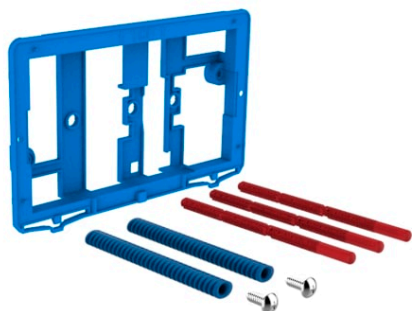

IN-WALL

Kit de adaptación para placas de accionamiento

PVPR (IVA INCLUIDO)

13,19 €

CARACTERÍSTICAS

Kit de adaptación para placas de accionamiento. Ver todas las placas de accionamiento compatibles en "Productos compatibles"

COMPATIBLE

PL4 DUAL (ONE) - Placa de accionamiento con descarga dual

89019800.

PL2 SINGLE (ONE) - Placa de accionamiento con descarga única

890196100

PL2 DUAL (ONE) - Placa de accionamiento con descarga dual

89019600.

PL1 SINGLE (ONE) - Placa de accionamiento con descarga única

890195100

PL1 DUAL (ONE) - Placa de accionamiento con descarga dual

89019500.

PL10 PRO (ONE) - Placa de accionamiento antivandálica de acero inoxidable con descarga dual

890189304

PL10 DUAL (ONE) - Placa de accionamiento con descarga dual con acabados cristal

89018930.

PL10 DUAL (ONE) - Placa de accionamiento con descarga dual

89018900.

PL7 DUAL (ONE) - Placa de accionamiento con descarga dual con acabados cristal