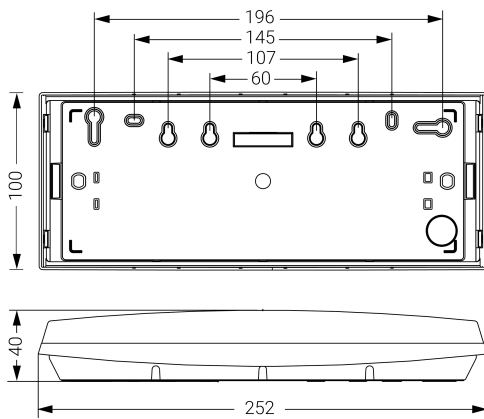

Alumbrado de Emergencia

Ref. G-100L

UNE 60598-2-22
230V 50/60HZ

Alumbrado de Emergencia: GS. Referencia: G-100L, fabricado por Normalux. Lúmenes 110 lm. Autonomía (h) 1h. Modo de funcionamiento: No permanente. Tipo de instalación: Superficie. Fuente de Luz: Led. Batería de: Ni-Cd 3.6V/600mAh. IP: 44. IK: 07. Versión: Estándar. Acabado: Blanco. Carcasa de: PC+ABS Autoextinguible. Voltaje: 230V 50/60Hz. Dimensiones (mm): 252 x 100 x 40 mm. Manufacturado según la normativa UNE 60598-2-22. Compatible con telemando S-TE.

Dimensiones (mm):

Lúmenes	110 lm
Temperatura de color (K)	5700
Fuente de Luz	Led
Autonomía (h)	1h
Batería	Ni-Cd 3.6V/600mAh
Potencia (W)	1W
Modo de funcionamiento	No permanente
Clase	II
IP	44
IK	07
Temperatura de funcionamiento (°C)	5 a 35
Telemandable	Sí

Datos fotométricos: