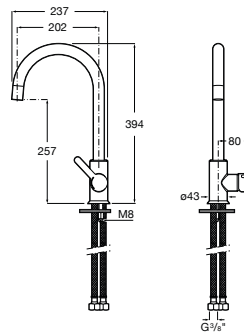

MENCIA

Mezclador monomando para cocina con caño giratorio, Cold Start. Blanco

PVPR (IVA INCLUIDO)

199,65 €

DIBUJOS TÉCNICOS

CARACTERÍSTICAS

Mezclador monomando para cocina con caño giratorio y enlaces de alimentación flexibles. Apertura en agua fría. Blanco.

Acabado: Blanco

Ahorro de agua y energía

Apertura frontal en agua fría

Caño giratorio

Desagüe no incluido

Enlaces de alimentación flexibles incluidos

Limitador de caudal

Lugar de instalación: Fregadero

Posición del caño: Superior

Posición del tirador: Lateral

Rosca de la toma de agua: 3/8"

Tipo de aireador: Integrado

Tipo de cartucho: Cerámico

Tipo de grifería: Monomando

Tipo de instalación: De repisa

SoftTurn®