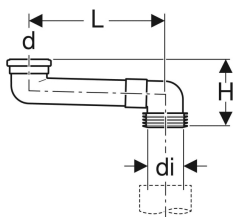

Codo en S Geberit de PVC

Imagen de ejemplo

Aplicaciones

- Para la transición de inodoros al suelo a instalación en la pared

Información técnica

Material

PVC

Volumen de suministro

- Junta labiada de EPDM
- Junta de manguito de EPDM

Pedir de manera adicional

- Adhesivo de PVC comercial

N.º de art.	Color / superficie	DN	d, ø	di, ø	L	H
388.351.29.1	Gris	90	90 mm	100–105.6 mm	13–33.4 cm	16.7 cm