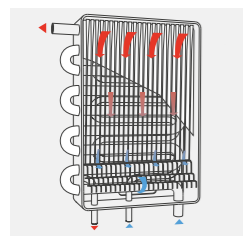

Kompakt HR eco

Caldera mural mixta de doble condensación

CARACTERÍSTICAS TÉCNICAS

		KOMPAKT HR ECO 24/28	KOMPAKT HR ECO 30/36
CARACTERÍSTICAS GENERALES	Código	750146	750147
	Tipo de gas	GN/GP	GN/GP
	Clase NOx	6	6
	Nivel Sonoro	dB	45
	Perfil	XL	XL
CALEFACCIÓN	Potencia útil nominal	kW	23
	Eficiencia energética	%	93
	Potencia útil nominal (retorno 30 °C)	kW	23
	Rango de potencias	kW	6,9-23
	Rendimiento a potencia nominal (100%)	%	99,4
	Rendimiento a carga parcial (30%)	%	108,2
	T° de funcionamiento mín/máx	°C	30-90
ACS	Capacidad vaso expansión	L	6
	Potencia útil nominal	kW	27,5
	Eficiencia energética	%	85
	Rango de potencias	kW	7,1-23,3
	Caudal específico (EN12303-1 Δt =30 °C)	L/min	12,5
	Caudal específico (EN12303-1 Δt =25 °C)	L/min	15,8
	Máxima presión de agua admisible	bar	8
CARACTERÍSTICAS ELÉCTRICAS	Temperatura máxima	°C	60
	Tensión eléctrica	V	230
EVACUACIÓN DE HUMOS	Índice de protección	IP44	IP44
	Certificaciones	B23, B33, C13, C33, C43, C53, C63, C83, C93	
	Longitud máx. C13 conducto concéntrico horizontal	m	8
	Longitud máx. C33 conducto concéntrico vertical	m	10

DIMENSIONES

Modelo	Código	Altura (mm)	Anchura (mm)	Profundidad (mm)	Peso (kg)
KOMPAKT HR ECO 24/28	750146	720	450	270	36
KOMPAKT HR ECO 30/36	750147	810	450	270	39

DOBLE CONDENSACIÓN

Gracias a su diseño donde los tubos de cobre son sumergidos en su totalidad en el inintercambiador de Al-Si obtenemos la doble condensación, tanto en ACS como en calefacción.