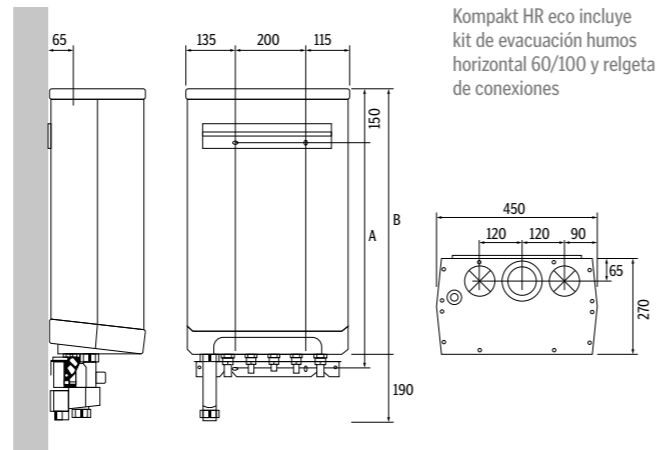

Kompakt HR eco

Caldera mural mixta de doble condensación

CARACTERÍSTICAS TÉCNICAS

		KOMPAKT HR ECO 24/28	KOMPAKT HR ECO 30/36
CARACTERÍSTICAS GENERALES	Código	750146	750147
	Tipo de gas	GN/GP	GN/GP
	Clase NOx	6	6
	Nivel Sonoro	dB	45
	Perfil	XL	XL
CALEFACCIÓN	Potencia útil nominal	kW	23
	Eficiencia energética	%	93
	Potencia útil nominal (retorno 30 °C)	kW	23
	Rango de potencias	kW	6,9-23
	Rendimiento a potencia nominal (100%)	%	99,4
	Rendimiento a carga parcial (30%)	%	108,2
	T° de funcionamiento mín/máx	°C	30-90
ACS	Capacidad vaso expansión	L	6
	Potencia útil nominal	kW	27,5
	Eficiencia energética	%	85
	Rango de potencias	kW	7,1-23,3
	Caudal específico (EN12303-1 Δt =30 °C)	L/min	12,5
	Caudal específico (EN12303-1 Δt =25 °C)	L/min	15,8
	Máxima presión de agua admisible	bar	8
CARACTERÍSTICAS ELÉCTRICAS	Temperatura máxima	°C	60
	Tensión eléctrica	V	230
EVACUACIÓN DE HUMOS	Índice de protección	IP44	IP44
	Certificaciones	B23, B33, C13, C33, C43, C53, C63, C83, C93	
	Longitud máx. C13 conducto concéntrico horizontal	m	8
	Longitud máx. C33 conducto concéntrico vertical	m	10

DIMENSIONES

Modelo	Código	Altura (mm)	Anchura (mm)	Profundidad (mm)	Peso (kg)
KOMPAKT HR ECO 24/28	750146	720	450	270	36
KOMPAKT HR ECO 30/36	750147	810	450	270	39

DOBLE CONDENSACIÓN

Gracias a su diseño donde los tubos de cobre son sumergidos en su totalidad en el inintercambiador de Al-Si obtenemos la doble condensación, tanto en ACS como en calefacción.