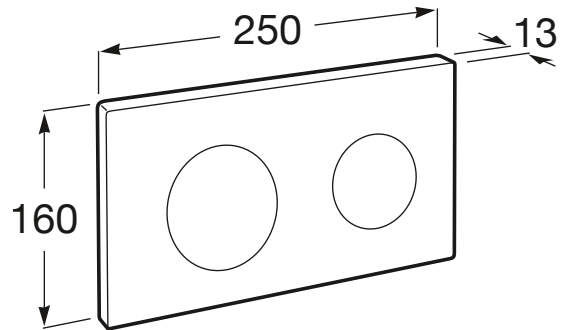

IN-WALL

PL10 DUAL (ONE) - Placa de accionamiento con descarga dual

MEDIDAS

Longitud	250 mm
Altura	160 mm

COLORES Y ACABADOS

1 Cromado

PVPR (IVA INCLUIDO)

131,89 €

DIBUJOS TÉCNICOS

CARACTERÍSTICAS

PL10 DUAL (ONE) - Placa de accionamiento con descarga dual para sistemas de instalación "ONE" de Roca. Sin necesidad de utilizar herramientas para la instalación.

Número de pulsadores: 2

Publication Status

COMPATIBLE

DUPLO WC ONE
FREESTANDING - Bastidor
con cisterna autoportante
de doble descarga para
inodoro suspendido. Codo
de 90 ° / 110 °

890077020

DUPLO WC ONE COMPACT -
Bastidor con cisterna
compacta empotrable de
doble descarga para inodoro
suspendido. Codo de 90 ° /
110 °

890073020

DUPLO WC ONE - Bastidor
con cisterna compacta
empotrable de doble
descarga para inodoro
suspendido. Codo de 90 ° /
110 °

890070020

COMPATIBLE

Kit de adaptación para
placas de accionamiento

890064000