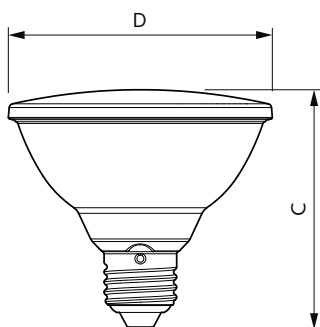

Datos técnicos de la luz	
Código de color	927 [CCT of 2700K]
Ángulo de haz (nom.)	25 °
Flujo luminoso	740 lm
Intensidad luminosa (nom.)	3.000 cd
Designación de color	Blanco cálido (WW)
Temperatura de color correlacionada (Nom)	2700 K
Eficacia lumínica (nominal) (nom.)	77 lm/W
Consistencia del color	<6
Índice de reproducción cromática (IRC)	90
LLMF al fin de vida útil nominal (nom.)	70 %

Flujo lumínico en cono de 90° (nominal)	740 lm
Valor de parpadeo (PstLM)	1
Valor de efecto estroboscópico (SVM)	0,4
Photobiological safety according to EN 62471	RG1

Operativos y eléctricos	
Line Frequency	50 to 60 Hz
Frecuencia de entrada	50 a 60 Hz
Consumo de energía	9,5 W
Corriente de lámpara (nom.)	60 mA
Equivalente de potencia	75 W
Hora de inicio (nom.)	0,5 s
Tiempo de encendido hasta alcanzar el 60 % de luz	0,5 s
Factor de potencia (fracción)	0,7
Voltaje (nom.)	220-240 V

MASTER VALUE LEDspot PAR

Temperatura	
Temperatura máxima (nom.)	80 °C
Controles y regulación	
Regulable	Solo con reguladores específicos
Mecánicos y de carcasa	
Acabado de la bombilla	Transparente
Forma de la bombilla	PAR30S [PAR 3,75 pulgadas/95 mm Corto]
Aprobación y aplicación	
Clase de eficiencia energética	F
Apto para la iluminación de acento	Sí
Consumo energético kWh/1000 h	10 kWh
Número de registro EPREL	1121746

Plano de dimensiones

Product	D	C
MAS LEDspot VLE D 9.5-75W 927 PAR30S 25D	95 mm	86 mm

Datos fotométricos

Accent Lighting Spots - MAS LEDspot VLE D 9.5-75W 927 PAR30S 25D

Spectral Power Distribution Colour - MAS LEDspot VLE D 9.5-75W 927 PAR30S 25D