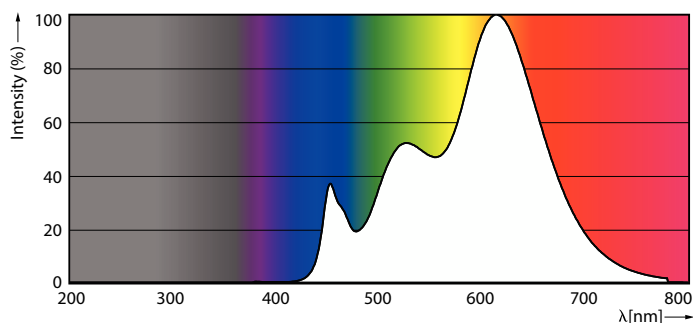

Accent Lighting Spots - MAS LEDspot VLE D 9.5-75W 927 PAR30S 25D

Spectral Power Distribution Colour - MAS LEDspot VLE D 9.5-75W 927 PAR30S 25D