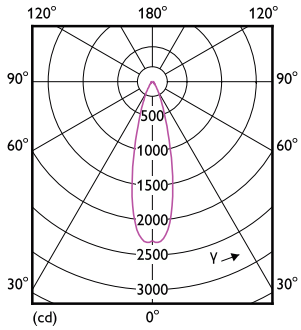

Datos técnicos de la luz	
Código de color	927 [CCT of 2700K]
Ángulo de haz (nom.)	25 °
Flujo luminoso	740 lm
Intensidad luminosa (nom.)	3.000 cd
Designación de color	Blanco cálido (WW)
Temperatura de color correlacionada (Nom)	2700 K
Eficacia lumínica (nominal) (nom.)	77 lm/W
Consistencia del color	<6
Índice de reproducción cromática (IRC)	90
LLMF al fin de vida útil nominal (nom.)	70 %

Flujo lumínico en cono de 90° (nominal)	740 lm
Valor de parpadeo (PstLM)	1
Valor de efecto estroboscópico (SVM)	0,4
Photobiological safety according to EN 62471	RG1

Operativos y eléctricos	
Line Frequency	50 to 60 Hz
Frecuencia de entrada	50 a 60 Hz
Consumo de energía	9,5 W
Corriente de lámpara (nom.)	60 mA
Equivalente de potencia	75 W
Hora de inicio (nom.)	0,5 s
Tiempo de encendido hasta alcanzar el 60 % de luz	0,5 s
Factor de potencia (fracción)	0,7
Voltaje (nom.)	220-240 V

Plano de dimensiones

Product	D	C
MAS LEDspot VLE D 9.5-75W 927 PAR30S 25D	95 mm	86 mm

Datos fotométricos

Accent Lighting Spots - MAS LEDspot VLE D 9.5-75W 927 PAR30S 25D

Spectral Power Distribution Colour - MAS LEDspot VLE D 9.5-75W 927 PAR30S 25D

MASTER VALUE LEDspot PAR

Datos fotométricos

Light Distribution Diagram - MAS LEDspot VLE D 9.5-75W 927 PAR30S 25D

Vida útil

Life Expectancy Diagram - MAS LEDspot VLE D 9.5-75W 927 PAR30S 25D

Lumen Maintenance Diagram - MAS LEDspot VLE D 9.5-75W 927 PAR30S 25D