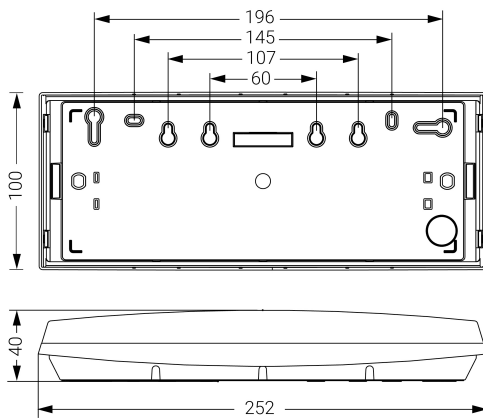

Alumbrado de Emergencia

Ref. G-300L

UNE 60598-2-22
230V 50/60HZ

Alumbrado de Emergencia: GS. Referencia: G-300L, fabricado por Normalux. Lúmenes 325 lm. Autonomía (h) 1h. Modo de funcionamiento: No permanente. Tipo de instalación: Superficie. Fuente de Luz: Led. Batería de: Ni-Cd 4,8V/750mAh. IP: 44. IK: 07. Versión: Estándar. Acabado: Blanco. Carcasa de: PC+ABS Autoextinguible. Voltaje: 230V 50/60Hz. Dimensiones (mm): 252 x 100 x 40 mm. Manufacturado según la normativa UNE 60598-2-22. Compatible con telemando S-TE.

Dimensiones (mm):

Lúmenes	325 lm
Temperatura de color (K)	5700
Fuente de Luz	Led
Autonomía (h)	1h
Batería	Ni-Cd 4,8V/750mAh
Potencia (W)	1W
Modo de funcionamiento	No permanente
Clase	II
IP	44
IK	07
Temperatura de funcionamiento (°C)	5 a 35
Telemandable	Sí

Datos fotométricos: