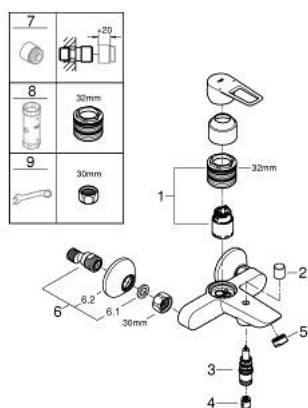

23 602 001 BAULOOP MONOMANDO PARA BAÑO Y DUCHA 1/2"

DESCRIPCIÓN DEL PRODUCTO

- Color: Cromo
- Palanca metálica
- GROHE Cartucho de discos cerámicos Long-Life de 35 mm
- Limitador ecológico de temperatura
- GROHE Long-Life acabado duradero
- Limitador de caudal ajustable
- Inversor automático: baño/ducha
- Caño con mousseur integrado
- Toma inferior para flexo G 1/2" con válvula anti-retorno incorporada
- Racores en S
- Florón metálico
- Edición Profesional

23 602 001 BAULOOP MONOMANDO PARA BAÑO Y DUCHA 1/2"

PIEZAS DE REPUESTO, noviembre 2021 – ahora

- 1: Cartucho (Número de pedido 46374000)
 - 2: Mando del inversor (Número de pedido 64309000)
 - 3: Inversor (Número de pedido 65655000)
 - 4: Racor con Válvula anti-retorno (Número de pedido 08565000)
 - 5: Mousseur completo (Número de pedido 13941000)
 - 6: Racor en S (Número de pedido 12075000)
 - 6.1: Junta tórica (Número de pedido 0138600M)
 - 6.2: Rosetón (Número de pedido 0221000M)
 - 7: Juego de 2 prolongaciones
para racores
Longitud: 20 mm. (Número de pedido 0713000M)*
 - 8: Llave para desmontaje (Número de pedido 19332000)*
 - 9: Llave para tuercas 3/4" (Número de pedido 19377000)*
- *Accesorios especiales