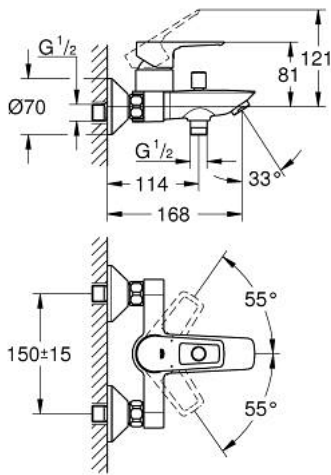

23 602 001 BAULOOP MONOMANDO PARA BAÑO Y DUCHA 1/2"

DESCRIPCIÓN DEL PRODUCTO

- Color: Cromo
- Palanca metálica
- GROHE Cartucho de discos cerámicos Long-Life de 35 mm
- Limitador ecológico de temperatura
- GROHE Long-Life acabado duradero
- Limitador de caudal ajustable
- Inversor automático: baño/ducha
- Caño con mousseur integrado
- Toma inferior para flexo G 1/2" con válvula anti-retorno incorporada
- Racores en S
- Florón metálico
- Edición Profesional

23 602 001 BAULOOP MONOMANDO PARA BAÑO Y DUCHA 1/2"

PIEZAS DE REPUESTO, noviembre 2021 – ahora

- 1: Cartucho (Número de pedido 46374000)
 - 2: Mando del inversor (Número de pedido 64309000)
 - 3: Inversor (Número de pedido 65655000)
 - 4: Racor con Válvula anti-retorno (Número de pedido 08565000)
 - 5: Mousseur completo (Número de pedido 13941000)
 - 6: Racor en S (Número de pedido 12075000)
 - 6.1: Junta tórica (Número de pedido 0138600M)
 - 6.2: Rosetón (Número de pedido 0221000M)
 - 7: Juego de 2 prolongaciones
para racores
Longitud: 20 mm. (Número de pedido 0713000M)*
 - 8: Llave para desmontaje (Número de pedido 19332000)*
 - 9: Llave para tuercas 3/4" (Número de pedido 19377000)*
- *Accesorios especiales