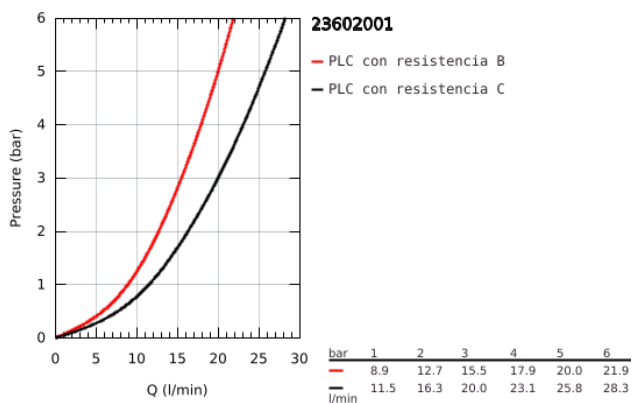

23 602 001 BAULOOP MONOMANDO PARA BAÑO Y DUCHA 1/2"

DESCRIPCIÓN DEL PRODUCTO

- Color: Cromo
- Palanca metálica
- GROHE Cartucho de discos cerámicos Long-Life de 35 mm
- Limitador ecológico de temperatura
- GROHE Long-Life acabado duradero
- Limitador de caudal ajustable
- Inversor automático: baño/ducha
- Caño con mousseur integrado
- Toma inferior para flexo G 1/2" con válvula anti-retorno incorporada
- Racores en S
- Florón metálico
- Edición Profesional

23 602 001 BAULOOP MONOMANDO PARA BAÑO Y DUCHA 1/2"

PIEZAS DE REPUESTO, noviembre 2021 – ahora

- 1: Cartucho (Número de pedido 46374000)
 - 2: Mando del inversor (Número de pedido 64309000)
 - 3: Inversor (Número de pedido 65655000)
 - 4: Racor con Válvula anti-retorno (Número de pedido 08565000)
 - 5: Mousseur completo (Número de pedido 13941000)
 - 6: Racor en S (Número de pedido 12075000)
 - 6.1: Junta tórica (Número de pedido 0138600M)
 - 6.2: Rosetón (Número de pedido 0221000M)
 - 7: Juego de 2 prolongaciones
para racores
Longitud: 20 mm. (Número de pedido 0713000M)*
 - 8: Llave para desmontaje (Número de pedido 19332000)*
 - 9: Llave para tuercas 3/4" (Número de pedido 19377000)*
- *Accesorios especiales