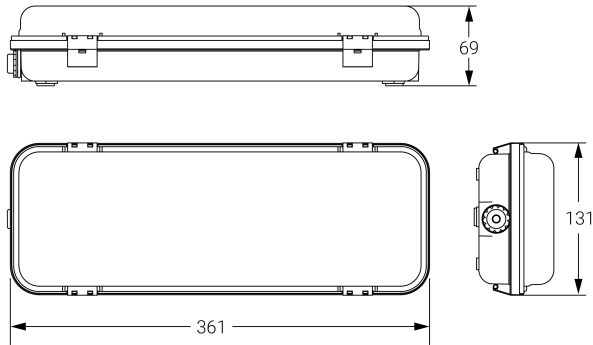

HERMETIC

Ficha técnica

Alumbrado de Emergencia

Ref. DEL-300

UNE 60598-2-22
230V 50/60HZ

Alumbrado de Emergencia: HERMETIC. Referencia: DEL-300, fabricado por Normalux. Lúmenes 330 lm. Autonomía (h) 1h. Modo de funcionamiento: Permanente. Tipo de instalación: Superficie. Fuente de Luz: Led. Batería de: Ni-Cd 6V/750mAh. IP: 65. IK: 10. Versión: Estándar. Acabado: Blanco. Carcasa de: Policarbonato. Voltaje: 230V 50/60Hz. Dimensiones (mm): 361 x 131 x 69 mm. Manufacturado según la normativa UNE 60598-2-22. Compatible con telemando S-TE.

Dimensiones (mm):

Lúmenes	330 lm
Temperatura de color (K)	5700
Fuente de Luz	Led
Autonomía (h)	1h
Batería	Ni-Cd 6V/750mAh
Potencia (W)	4,3W
Modo de funcionamiento	Permanente
Clase	II
IP	65
IK	10
Temperatura de funcionamiento (°C)	5 a 35
Telemandable	Sí

Datos fotométricos: