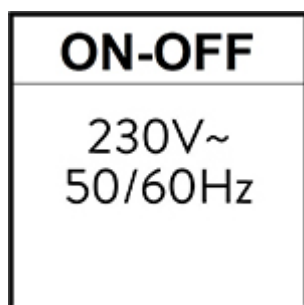

ALCANCE

703

APLICACIONES

Hotel , Restaurants , Residential , Retail , Office , Healthcare , Education

CONTENIDO DEL EMBALAJE

1 unidad

INFORMACIÓN TÉCNICA

ICONOS DE POTENCIA