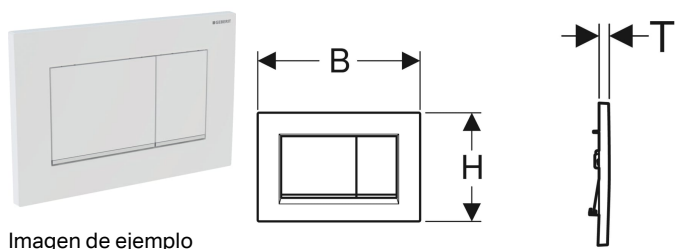

Pulsador Geberit Sigma30 para doble descarga

Imagen de ejemplo

Aplicaciones

- Para accionamiento de la descarga en cisternas empotradas Sigma

Propiedades

- Accionamiento frontal

Volumen de suministro

- Marco de fijación
- 2 patas fijación marco

- Varillas de accionamiento aisladas acústicamente, ajuste rápido sin herramientas

Información técnica

Fuerza de accionamiento (N) máx. | 20 N

- 2 varillas de accionamiento

N.º de art.	Color / superficie	Material	B	H	T
115.883.KH.1	Placa y pulsadores: cromado brillante Molduras: cromado mate	Plástico	24.6 cm	16.4 cm	1.2 cm
115.883.KJ.1	Placa y pulsadores: blanco Molduras: cromado brillante	Plástico	24.6 cm	16.4 cm	1.2 cm
115.883.KK.1	Placa y pulsadores: blanco Molduras: dorado	Plástico	24.6 cm	16.4 cm	1.2 cm
115.883.KM.1	Placa y pulsadores: negro Molduras: cromado brillante	Plástico	24.6 cm	16.4 cm	1.2 cm
115.883.JQ.1	Placa y pulsadores: lacado cromado mate, revestimiento fácil de limpiar Molduras: cromado brillante	Plástico	24.6 cm	16.4 cm	1.2 cm
115.883.JT.1	Placa y pulsadores: blanco mate lacado, revestimiento fácil de limpiar Molduras: cromado brillante	Plástico	24.6 cm	16.4 cm	1.2 cm
115.883.14.1	Placa y pulsadores: negro mate lacado, revestimiento fácil de limpiar Molduras: cromado brillante	Plástico	24.6 cm	16.4 cm	1.2 cm
115.883.11.1	Placa y pulsadores: blanco Molduras: blanco mate	Plástico	24.6 cm	16.4 cm	1.2 cm
115.883.01.1	Placa y pulsadores: blanco mate lacado, revestimiento fácil de limpiar Molduras: blanco	Plástico	24.6 cm	16.4 cm	1.2 cm
115.883.DW.1	Placa y pulsadores: negro Moldura: negra mate	Plástico	24.6 cm	16.4 cm	1.2 cm
115.883.16.1	Placa y pulsadores: negro mate lacado, revestimiento fácil de limpiar Moldura: negra	Plástico	24.6 cm	16.4 cm	1.2 cm