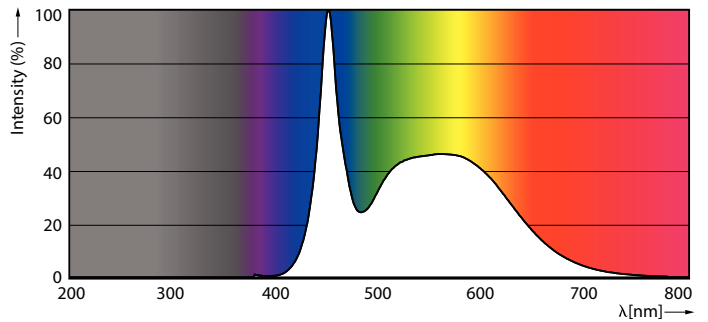

General uniform lighting - CorePro LEDtube 600mm 8W 865 T8

Spectral Power Distribution Colour - CorePro LEDtube 600mm 8W 865 T8