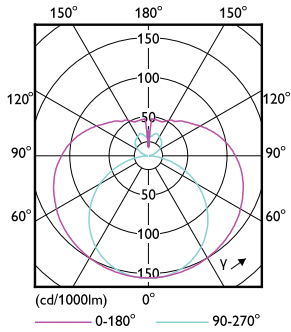

CorePro tubo LED EM/230V T8

Datos fotométricos

Light Distribution Diagram - CorePro LEDtube 600mm 8W 865 T8