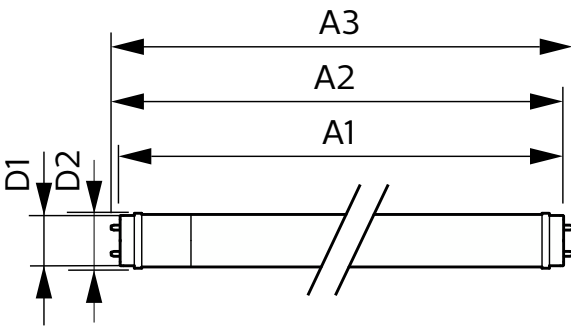

## Plano de dimensiones

Product	D1	D2	A1	A2	A3
CorePro LEDtube 600mm 8W 865 T8	25,7 mm	28 mm	588,5 mm	595,5 mm	602,5 mm