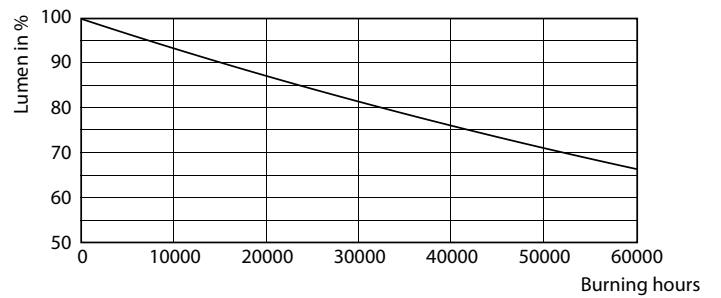

## Vida útil

Life Expectancy Diagram - CorePro LEDtube 600mm 8W 865 T8

Life Expectancy Diagram - CorePro LEDtube 600mm 8W 865 T8

Life Expectancy Diagram - CorePro LEDtube 600mm 8W 865 T8

Lumen Maintenance Diagram - CorePro LEDtube 600mm 8W 865 T8