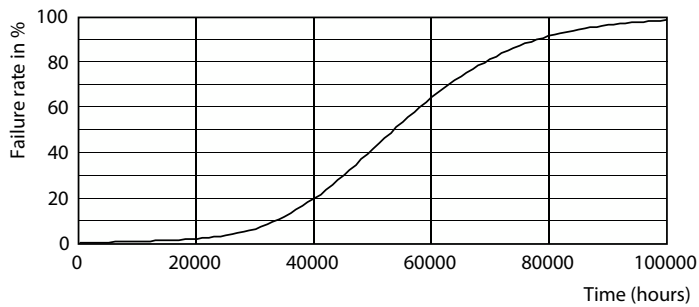

Vida útil

Life Expectancy Diagram - CorePro LEDtube 600mm 8W 865 T8