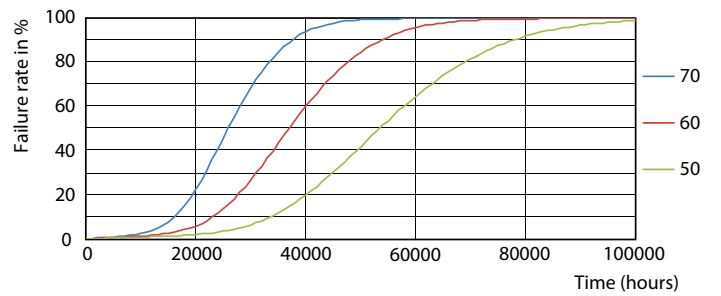

CorePro tubo LED EM/230V T8

Datos fotométricos

Vida útil

Lumen Maintenance Diagram - CorePro LEDtube 600mm 8W 865 T8