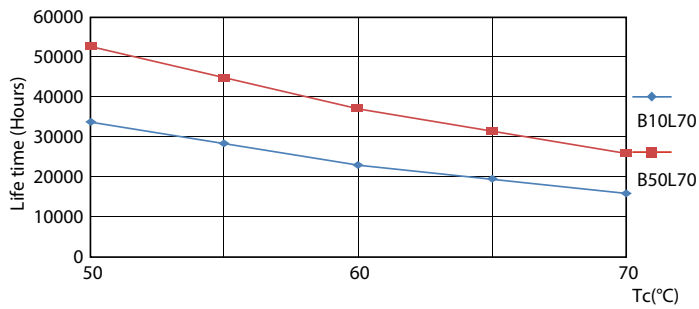

Life Expectancy Diagram - CorePro LEDtube 600mm 8W 865 T8