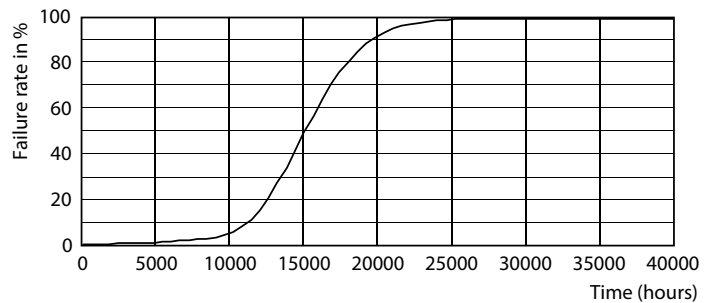

Life Expectancy Diagram - CoreProLEDspot ND 8-100W R80 E27 827 36D