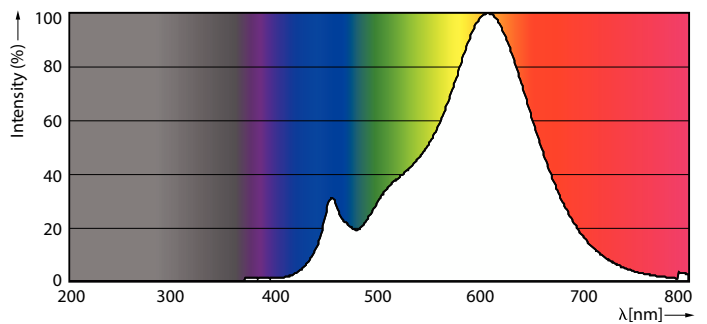

Datos técnicos de la luz	
Código de color	827 [CCT of 2700K]
Ángulo de haz (nom.)	36°
Flujo luminoso	670 lm
Intensidad luminosa (nom.)	1.100 cd
Designación de color	Blanco cálido (WW)
Temperatura de color correlacionada (Nom)	2700 K
Eficacia lumínica (nominal) (nom.)	83,00 lm/W
Consistencia del color	<6
Índice de reproducción cromática (IRC)	80

Plano de dimensiones

Product	D	C
CoreProLEDspot ND 8-100W R80 E27 827 36D	80 mm	112 mm

Datos fotométricos

Light Distribution Diagram - CoreProLEDspot ND 8-100W R80 E27 827 36D

Spectral Power Distribution Colour - CoreProLEDspot ND 8-100W R80 E27 827 36D