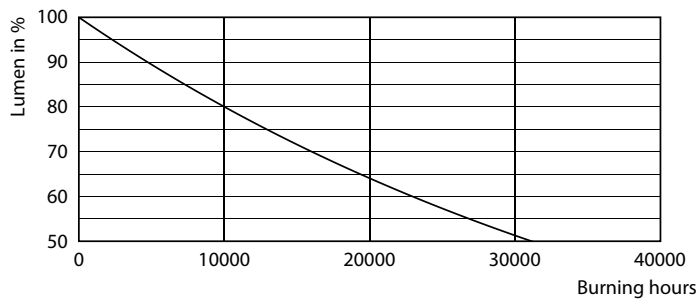

CorePro reflectores LEDspot

Datos fotométricos

Accent Lighting Spots - CoreProLEDspot ND 8-100W R80 E27 827 36D

Vida útil

Lumen Maintenance Diagram - CoreProLEDspot ND 8-100W R80 E27 827 36D