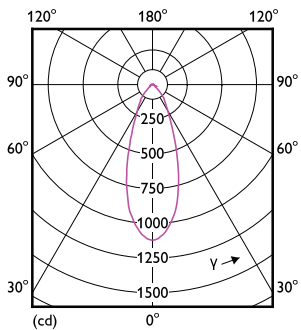

Datos técnicos de la luz	
Código de color	827 [CCT of 2700K]
Ángulo de haz (nom.)	36°
Flujo luminoso	670 lm
Intensidad luminosa (nom.)	1.100 cd
Designación de color	Blanco cálido (WW)
Temperatura de color correlacionada (Nom)	2700 K
Eficacia lumínica (nominal) (nom.)	83,00 lm/W
Consistencia del color	<6
Índice de reproducción cromática (IRC)	80

LLMF al fin de vida útil nominal (nom.)	70 %
Flujo lumínico en cono de 90° (nominal)	670 lm
Valor de parpadeo (PstLM)	1
Valor de efecto estroboscópico (SVM)	0,4

Operativos y eléctricos	
Line Frequency	50 to 60 Hz
Frecuencia de entrada	50 a 60 Hz
Consumo de energía	8 W
Corriente de lámpara (nom.)	55 mA
Equivalente de potencia	100 W
Hora de inicio (nom.)	0,1 s
Tiempo de encendido hasta alcanzar el 60 % de luz	0,1 s
Factor de potencia (fracción)	0,6
Voltaje (nom.)	220-240 V

Aprobación y aplicación

Clase de eficiencia energética	F
Apto para la iluminación de acento	Sí
Consumo energético kWh/1000 h	8 kWh
Número de registro EPREL	397646
EyeComfort	Sí

Datos de producto

Nombre de producto del pedido	CoreProLEDspot ND 8-100W R80 E27 827 36D
Nombre completo del producto	CoreProLEDspot ND 8-100W R80 E27 827 36D
Full EOC	871869681185600
Código de pedido	81185600
Código 12NC	929001891602
Cantidad por paquete	1
EAN/UPC - Producto/Caja	8718696811856
Numerador SAP - Paquetes por caja exterior	6
Embalaje con código EAN/UPC	8718696811863

Plano de dimensiones

Product	D	C
CoreProLEDspot ND 8-100W R80 E27 827 36D	80 mm	112 mm

Datos fotométricos

Light Distribution Diagram - CoreProLEDspot ND 8-100W R80 E27 827 36D

Spectral Power Distribution Colour - CoreProLEDspot ND 8-100W R80 E27 827 36D