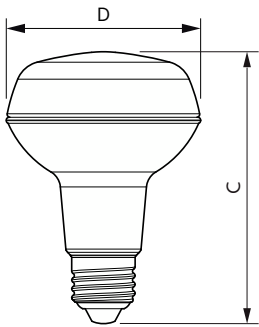

CorePro reflectores LEDspot

Temperatura

Temperatura máxima (nom.)	72 °C
---------------------------	-------

Controles y regulación

Regulable	No
-----------	----

Mecánicos y de carcasa

Acabado de la bombilla	Transparente
Forma de la bombilla	R80 [R 80 mm]

Plano de dimensiones

Product	D	C
CoreProLEDspot ND 8-100W R80 E27 827 36D	80 mm	112 mm

Datos fotométricos

Light Distribution Diagram - CoreProLEDspot ND 8-100W R80 E27 827 36D

Spectral Power Distribution Colour - CoreProLEDspot ND 8-100W R80 E27 827 36D