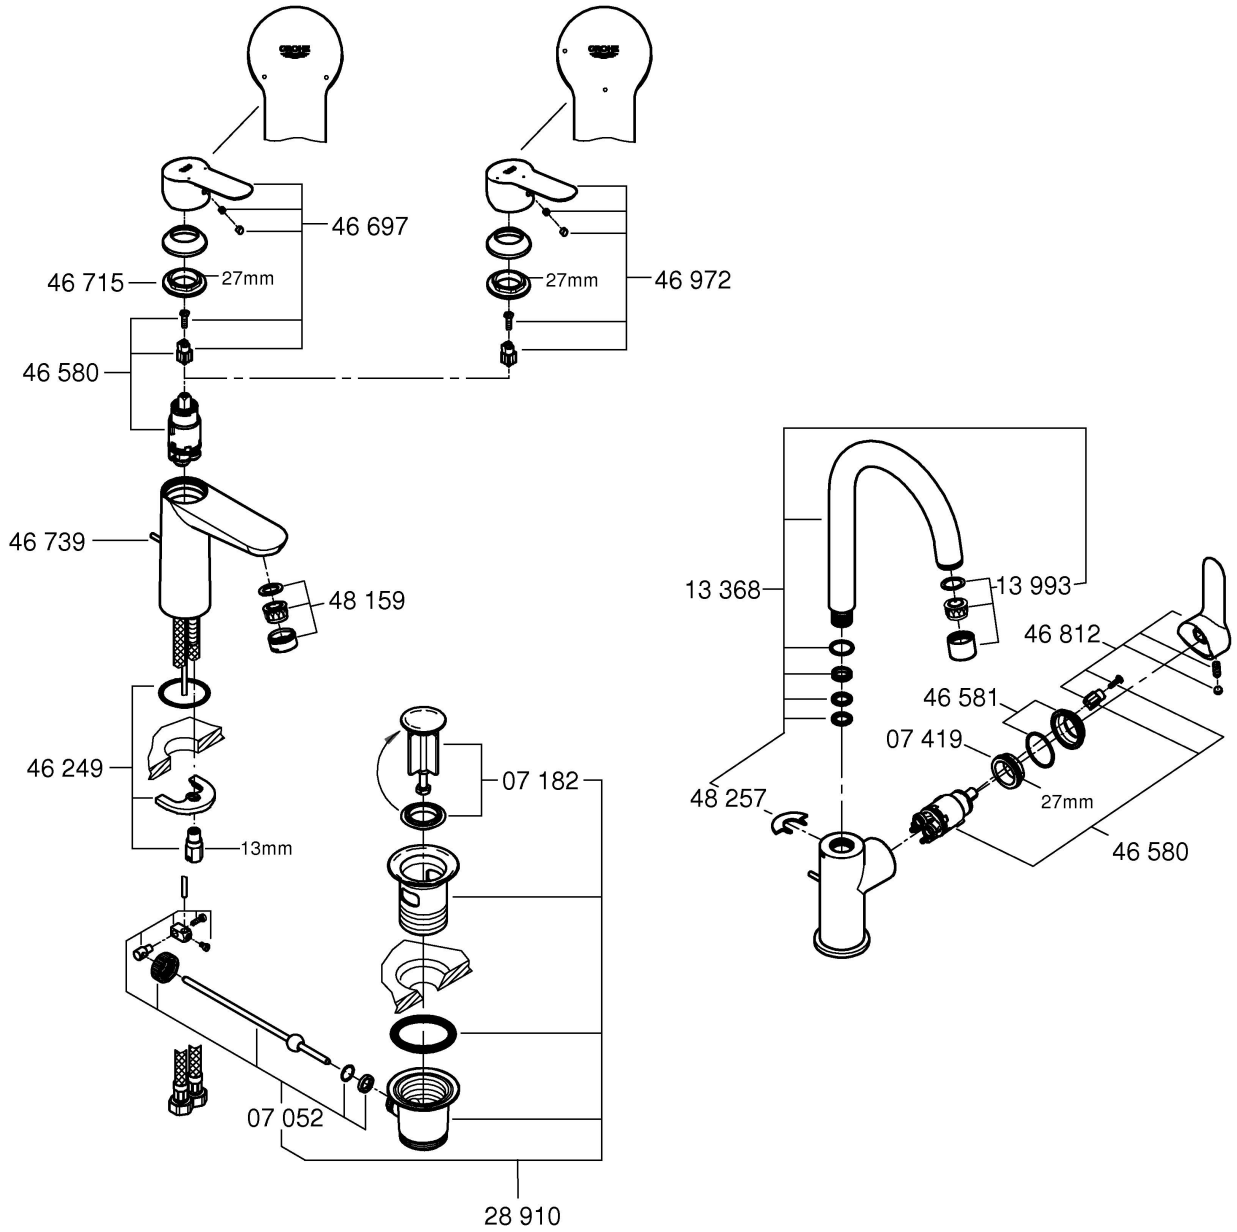

8

9

*19 017 	13mm 		07 052 180mm
			*07 341 350mm

Pure Freude an Wasser

GROHE
WAVES

D

+49 571 3989 333
helpline@grohe.de

A