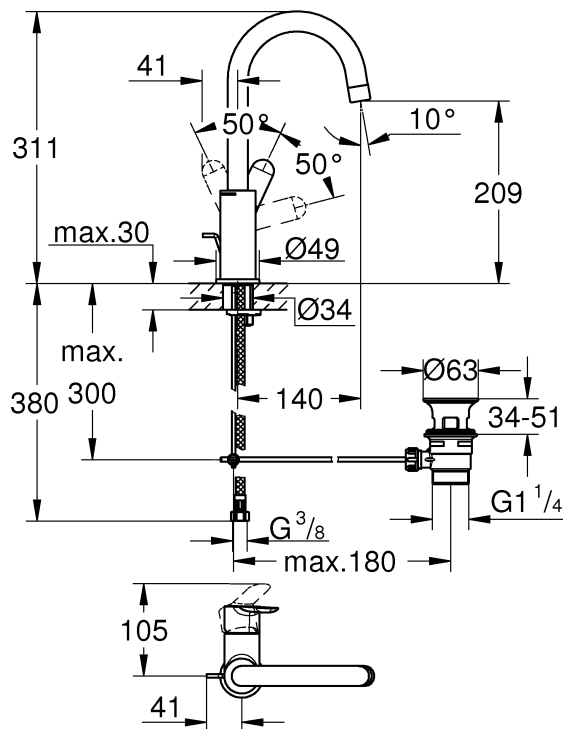

23 758

23 759

23 760

23 761

DIN 1988
DIN EN 806

 **bar**

max. 10
0,5  5
1 

 **°C**

8

9

*19 017 	13mm 		07 052 180mm
			*07 341 350mm

Pure Freude an Wasser

GROHE
WAVES

D

+49 571 3989 333
helpline@grohe.de

A