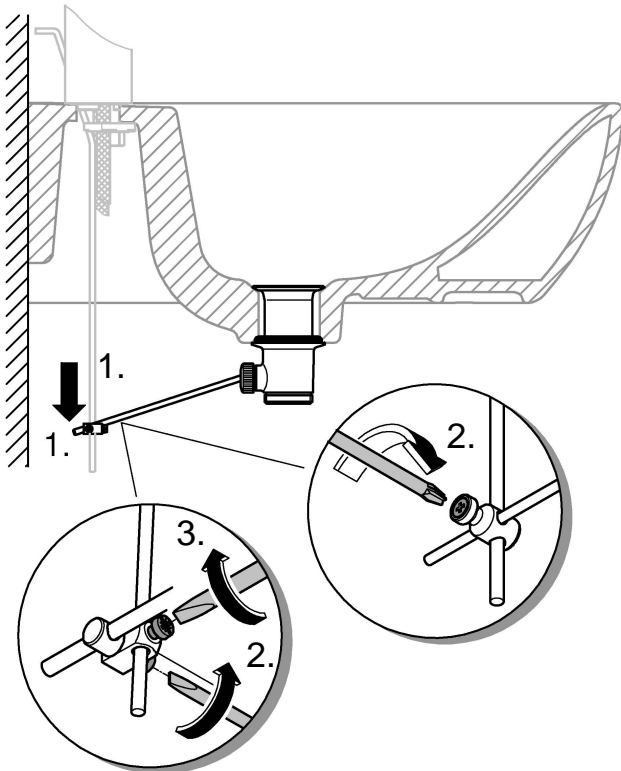

8

9

*19 017 	13mm 		07 052 180mm
			*07 341 350mm

Pure Freude an Wasser

GROHE
WAVES

D

+49 571 3989 333
helpline@grohe.de

A