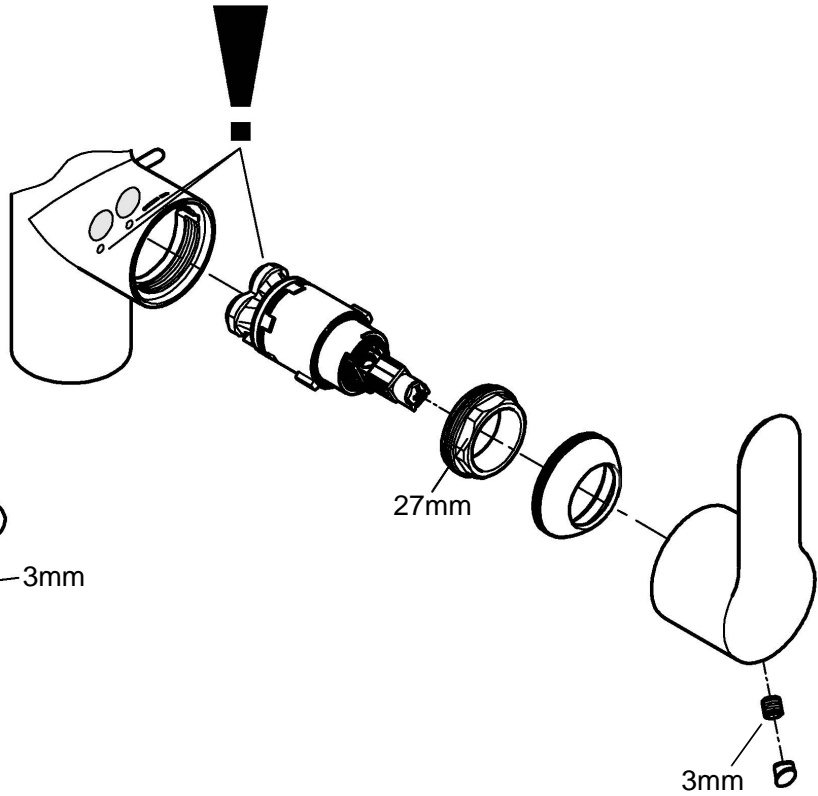

8

9

*19 017 	13mm 		07 052 180mm
			*07 341 350mm

Pure Freude an Wasser

GROHE
WAVES

D

+49 571 3989 333
helpline@grohe.de

A