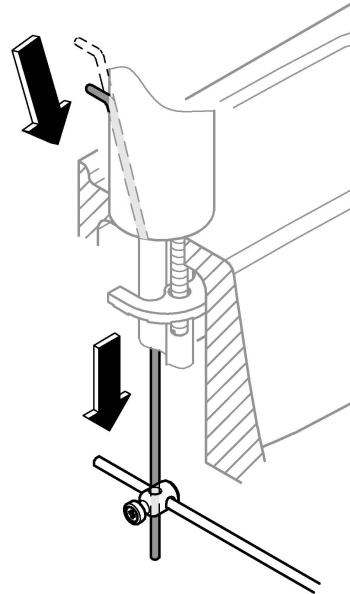

8

9

*19 017 	13mm 		07 052 180mm
			*07 341 350mm

Pure Freude an Wasser

GROHE
WAVES

D

+49 571 3989 333
helpline@grohe.de

A