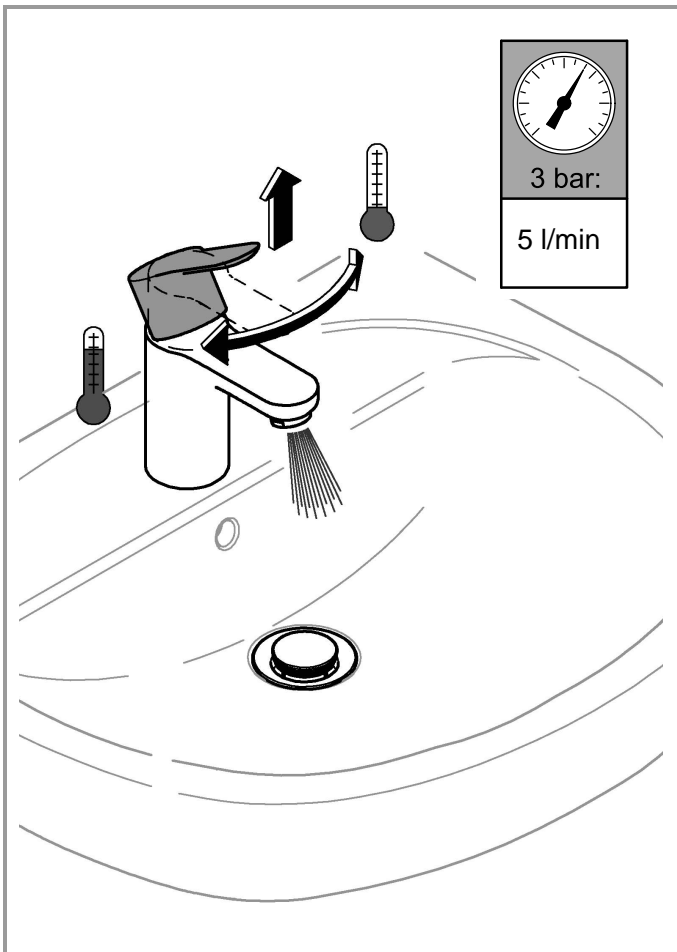

8

9

*19 017 	13mm 		07 052 180mm
			*07 341 350mm

Pure Freude an Wasser

GROHE
WAVES

D

+49 571 3989 333
helpline@grohe.de

A