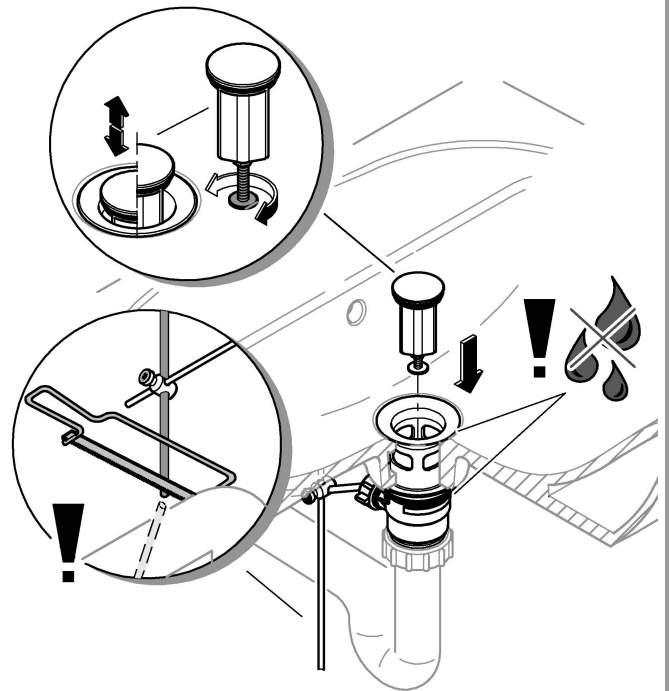

8

9

*19 017 	13mm 		07 052 180mm
			*07 341 350mm

Pure Freude an Wasser

GROHE
WAVES

D

+49 571 3989 333
helpline@grohe.de

A