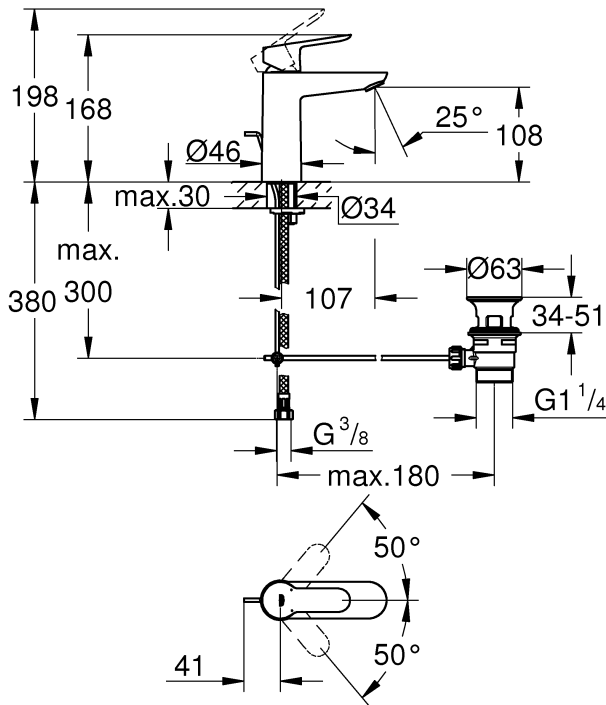

23 758

23 759

23 760

23 761

DIN 1988
DIN EN 806

 **bar**

max. 10
0,5  5
1 

 **°C**

8

9

*19 017 	13mm 		07 052 180mm
			*07 341 350mm

Pure Freude an Wasser

GROHE
WAVES

D

+49 571 3989 333
helpline@grohe.de

A